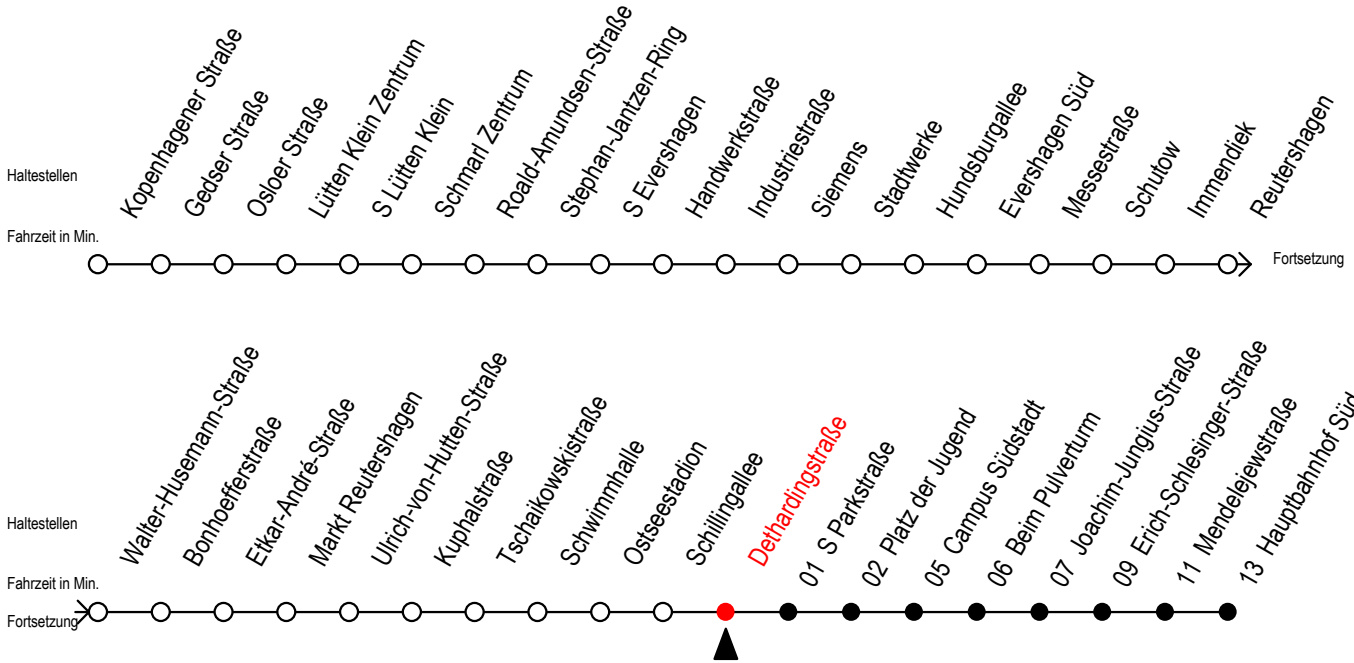

# 39 Dethardingstraße

Gültig ab 12.04.2021

Alle Angaben ohne Gewähr

**Richtung: Hauptbahnhof Süd**

## Uhr Montag - Freitag

5	45
6	15 45
7	17 47
8	17 47
9	17 47
10	17 47
11	17 47
12	17 47
13	17 47
14	17 47
15	17 47
16	17 47
17	17 47
18	17