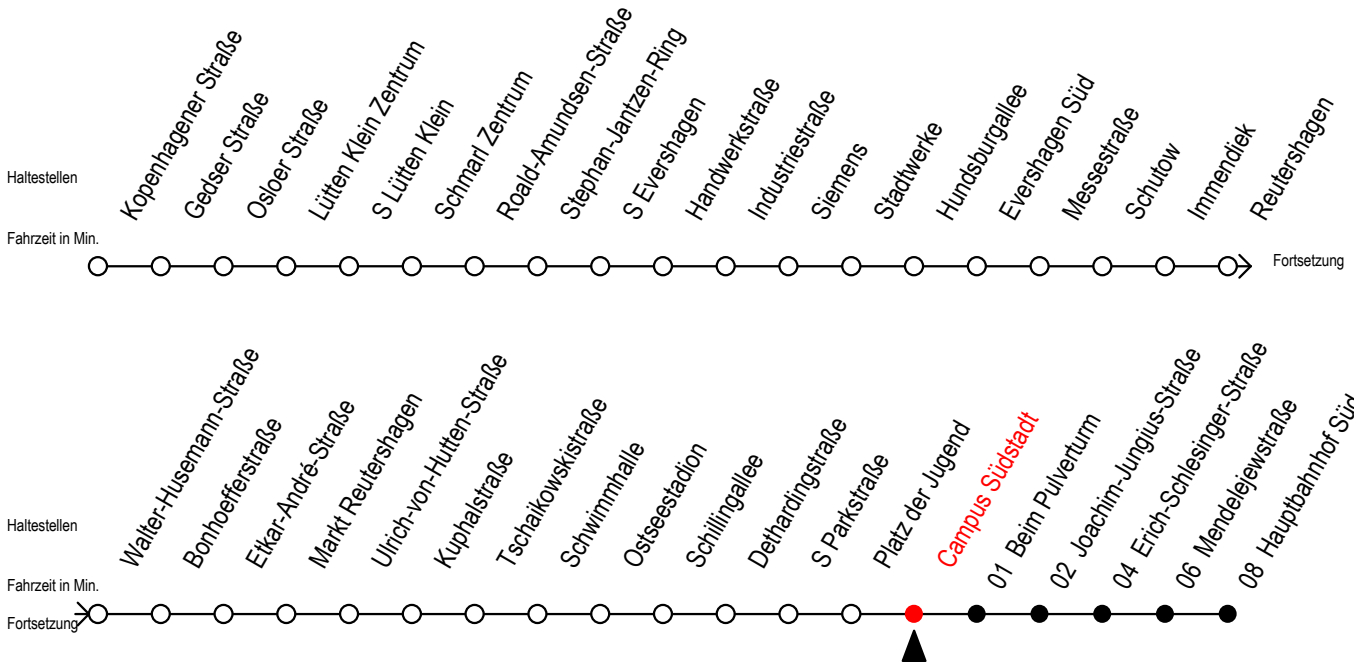

39 Campus Südstadt

Gültig ab 12.04.2021

Alle Angaben ohne Gewähr

Richtung: Hauptbahnhof Süd

Uhr Montag - Freitag

5	51	
6	21	51
7	23	53
8	23	53
9	23	53
10	23	53
11	23	53
12	23	53
13	23	53
14	23	53
15	23	53
16	23	53
17	23	53
18	23	