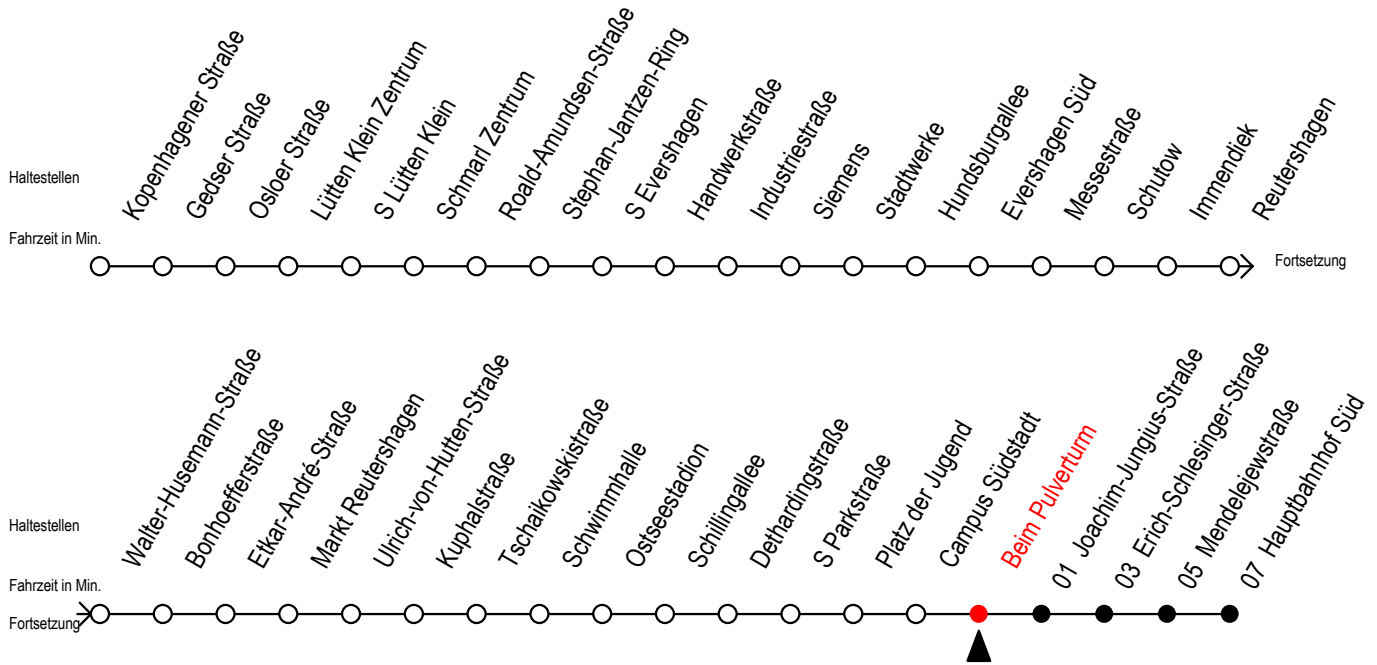

39 Beim Pulverturm

Gültig ab 12.04.2021

Alle Angaben ohne Gewähr

Richtung: Hauptbahnhof Süd

Uhr Montag - Freitag

5	52	
6	22	52
7	24	54
8	24	54
9	24	54
10	24	54
11	24	54
12	24	54
13	24	54
14	24	54
15	24	54
16	24	54
17	24	54
18	24	