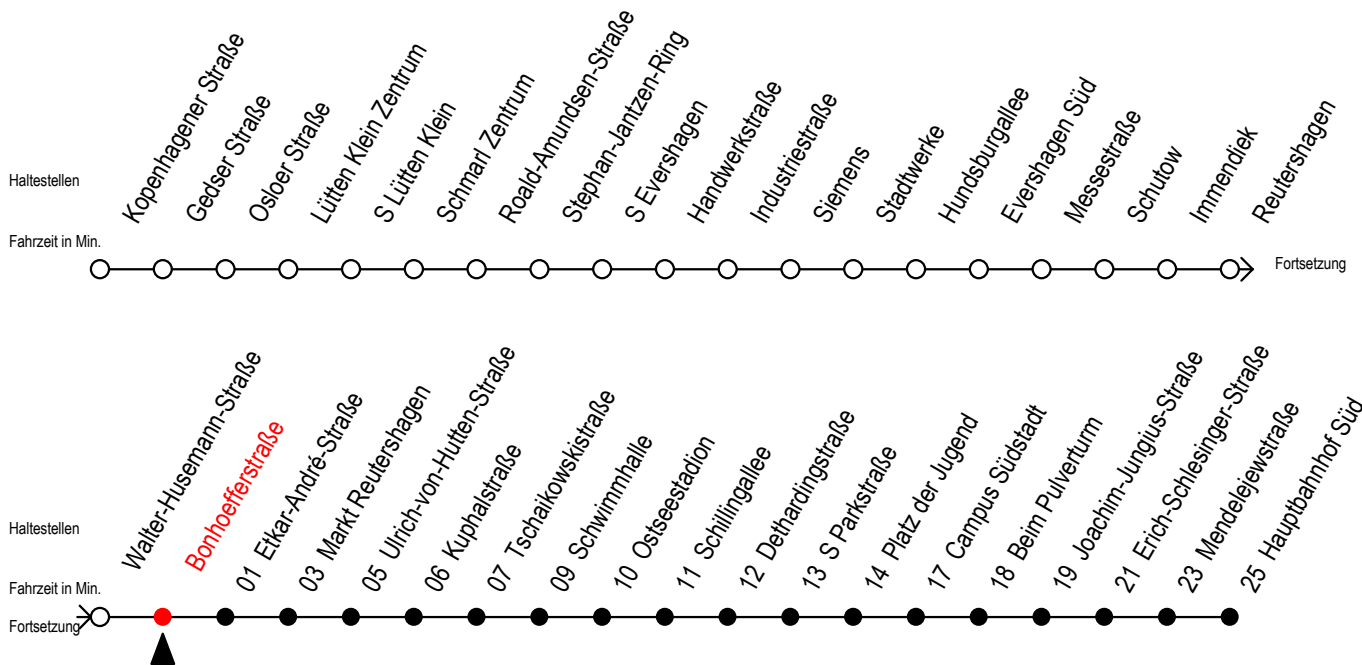

39 Bonhoefferstraße

Gültig ab 12.04.2021

Alle Angaben ohne Gewähr

Richtung: Hauptbahnhof Süd über Markt Reutershagen

Uhr Montag - Freitag

5	32	
6	02	32
7	03	33
8	03	33
9	03	33
10	03	33
11	03	33
12	03	33
13	03	33
14	03	33
15	03	33
16	03	33
17	03	33
18	03	33 ^M
19	03 ^M	33 ^M
20	03 ^M	33 ^M

M = fährt bis Markt Reutershagen

Servicetelefon: 0381 / 8021900