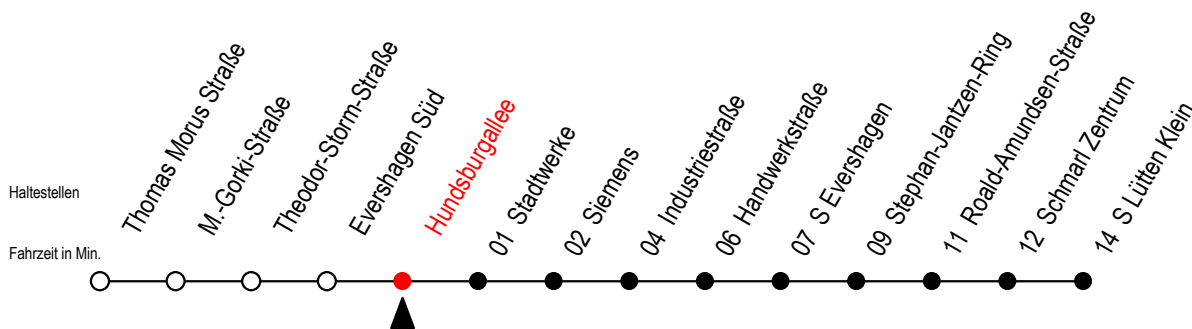

# 38 Hundsburgallee

Gültig ab 04.01.2021

Alle Angaben ohne Gewähr

Richtung: S Lütten Klein

Bitte beachten Sie auch die Linie 39