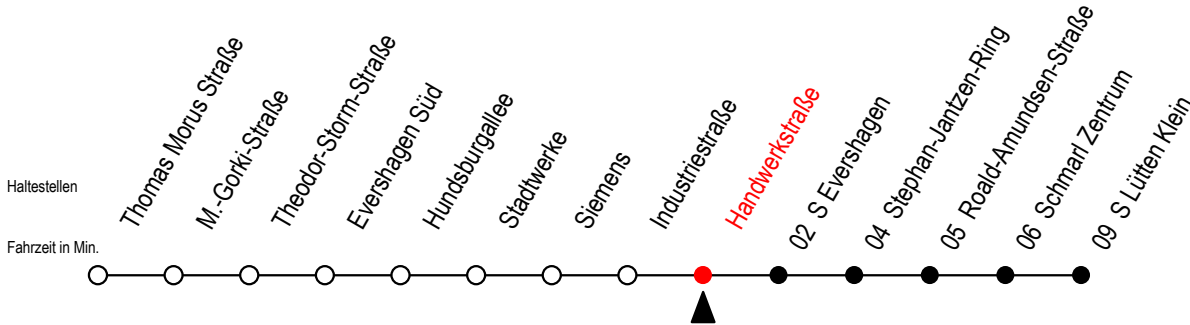

# 38 Handwerkstraße

Gültig ab 04.01.2021

Alle Angaben ohne Gewähr

Richtung: S Lütten Klein

Bitte beachten Sie auch die Linie 39

Uhr Montag - Freitag		Uhr Samstag		Uhr Sonntag - Feiertag	
3	59	3	--	3	--
4	38	4	--	4	--
5	08 38	5	--	5	--
6	07 37	6	38	6	--
7	07 37	7	08 38	7	--
8	07 37	8	08 38	8	38
9	07 37	9	08 38	9	08 38
10	07 37	10	07 37	10	07 37
11	07 37	11	07 37	11	07 37
12	07 37	12	07 37	12	07 37
13	07 37	13	07 37	13	07 37
14	07 37	14	07 37	14	07 37
15	07 37	15	07 37	15	07 37
16	07 37	16	07 37	16	07 37
17	07 37	17	07 37	17	07 37
18	07 37	18	07 37	18	07 37
19	07 37	19	07 37	19	07 37
20	08 38	20	08 38	20	08 38
21	08 38	21	08 38	21	08 38
22	08 38	22	08 38	22	08 38
23	08 38	23	08 38	23	08 38
0	08	0	08	0	08