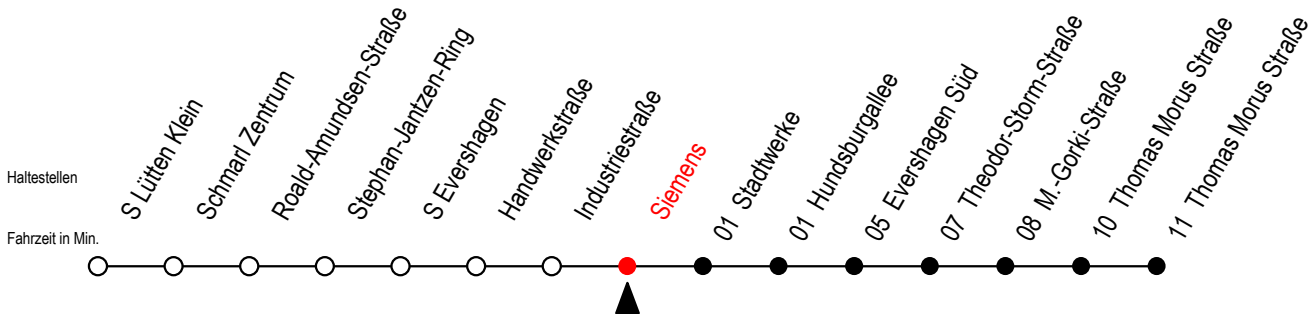

38 Siemens

Gültig ab 04.01.2021

Alle Angaben ohne Gewähr

Richtung: Thomas-Morus-Straße

Bitte beachten Sie auch die Linie 39

Uhr Montag - Freitag

Uhr Samstag

Uhr Sonntag - Feiertag

4	00 30	4	--	4	--
5	00 30	5	--	5	--
6	00 30	6	00 30	6	--
7	00 30	7	00 30	7	--
8	00 30	8	00 30	8	00 30
9	00 30	9	00 30	9	00 30
10	00 30	10	00 30	10	00 30
11	00 30	11	00 30	11	00 30
12	00 30	12	00 30	12	00 30
13	00 30	13	00 30	13	00 30
14	00 30	14	00 30	14	00 30
15	00 30	15	00 30	15	00 30
16	00 30	16	00 30	16	00 30
17	00 30	17	00 30	17	00 30
18	00 30	18	00 30	18	00 30
19	00 30	19	00 30	19	00 30
20	00 30	20	00 30	20	00 30
21	00 30	21	00 30	21	00 30
22	00 30	22	00 30	22	00 30
23	00 30	23	00 30	23	00 30