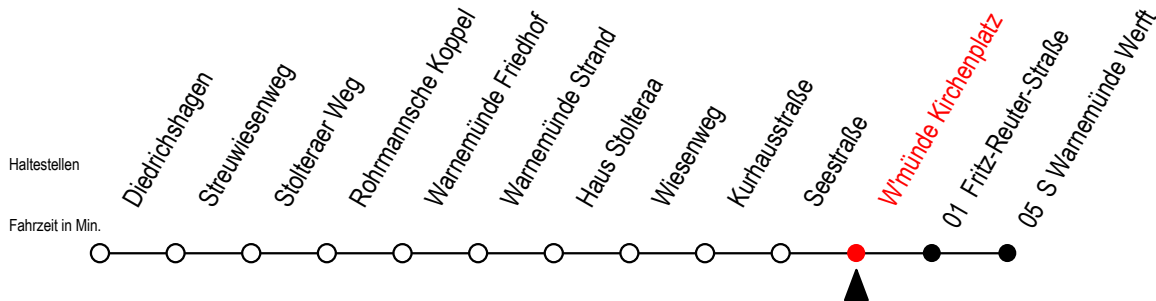

37 W'münde Kirchenplatz

Gültig ab 04.01.2021

Alle Angaben ohne Gewähr

Richtung: S Warnemünde Werft

Uhr Montag - Freitag

Uhr Samstag

Uhr Sonntag - Feiertag

6	24 54	6	--	6	--
7	09 ^S 24 39 ^S 54	7	--	7	--
8	24 54	8	24 54	8	52
9	24 54	9	24 54	9	21 51
10	24 54	10	24 54	10	21 51
11	24 54	11	24 54	11	21 51
12	24 54	12	24 54	12	21 51
13	24 54	13	24 54	13	21 51
14	24 54	14	24 54	14	21 51
15	24 54	15	24 54	15	21 51
16	24 54	16	24 54	16	21 51
17	24 54	17	24 54	17	21 51
18	24 54	18	24 54	18	21 51
19	24 54	19	24 54	19	21 51
20	24	20	24	20	21

S = fährt an Schultagen*

* Ferienzeiten siehe Infoblatt