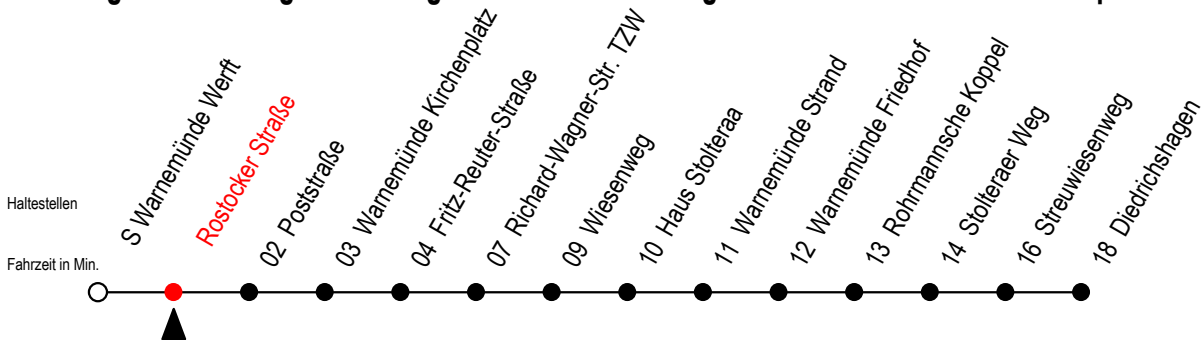

37 Rostocker Straße

Gültig ab 06.04.2021

Alle Angaben ohne Gewähr

Richtung: Diedrichshagen

geänderte Linienführung zwischen Warnemünde Kirchenplatz und Wiesenweg

Uhr Montag - Freitag

Uhr Samstag

Uhr Sonntag

6	16	36 ^S	51	6	--	6	--		
7	06 ^S	21	46	7	53	7	--		
8	16	46		8	16	46	8	22	46
9	16	46		9	16	46	9	16	46
10	16	46		10	16	46	10	16	46
11	16	46		11	16	46	11	16	46
12	16	46		12	16	46	12	16	46
13	16	46		13	16	46	13	16	46
14	16	46		14	16	46	14	16	46
15	16	46		15	16	46	15	16	46
16	16	46		16	16	46	16	16	46
17	16	46		17	16	46	17	16	46
18	16	46		18	16	46	18	16	46
19	16	46		19	16	46	19	16	46

S = fährt an Schultagen*

*Ferientermine siehe Infoblatt