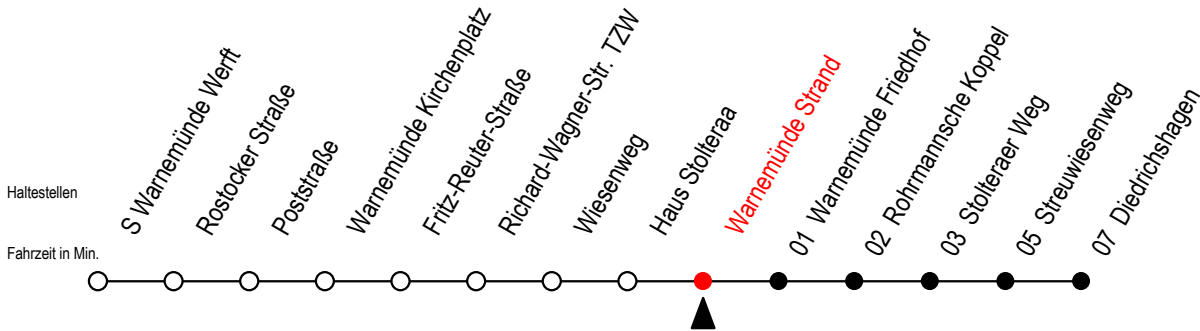

# 37 Warnemünde Strand

Gültig ab 06.04.2021

Alle Angaben ohne Gewähr

Richtung: Diedrichshagen

Baufahrplan auf Grund Sperrung der Wachtlerstraße

## Uhr Montag - Freitag

S = fährt an Schultagen\*

\*Ferientermine siehe Infoblatt