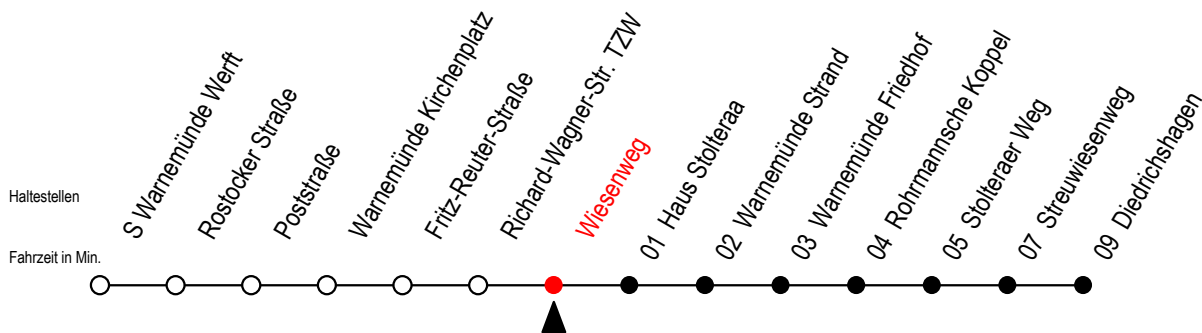

37 Wiesenweg

Gültig ab 06.04.2021

Alle Angaben ohne Gewähr

Richtung: Diedrichshagen

Baufahrplan auf Grund Sperrung der Wachtlerstraße

Uhr Montag - Freitag

Uhr Samstag

Uhr Sonntag

6	24 44 ^S 59	6	--	6	--
7	14 ^S 29 54	7	--	7	--
8	24 54	8	01 24 54	8	30 54
9	24 54	9	24 54	9	24 54
10	24 54	10	24 54	10	24 54
11	24 54	11	24 54	11	24 54
12	24 54	12	24 54	12	24 54
13	24 54	13	24 54	13	24 54
14	24 54	14	24 54	14	24 54
15	24 54	15	24 54	15	24 54
16	24 54	16	24 54	16	24 54
17	24 54	17	24 54	17	24 54
18	24 54	18	24 54	18	24 54
19	24 54	19	24 54	19	24 54

S = fährt an Schultagen*

*Ferientermine siehe Infoblatt