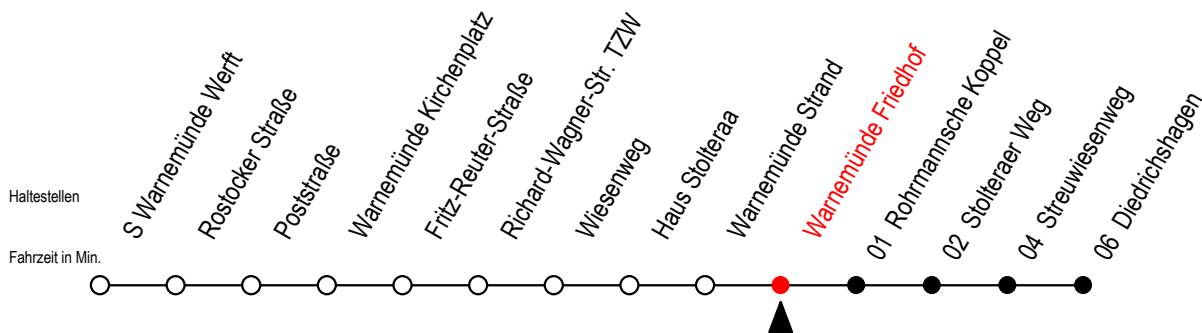

37 Warnemünde Friedhof

Gültig ab 06.04.2021

Alle Angaben ohne Gewähr

Richtung: Diedrichshagen

Baufahrplan auf Grund Sperrung der Wachtlerstraße

Uhr Montag - Freitag

Uhr Samstag

Uhr Sonntag

6	27 47 ^S	6	--	6	--
7	02 17 ^S 32 57	7	--	7	--
8	27 57	8	04 27 57	8	33 57
9	27 57	9	27 57	9	27 57
10	27 57	10	27 57	10	27 57
11	27 57	11	27 57	11	27 57
12	27 57	12	27 57	12	27 57
13	27 57	13	27 57	13	27 57
14	27 57	14	27 57	14	27 57
15	27 57	15	27 57	15	27 57
16	27 57	16	27 57	16	27 57
17	27 57	17	27 57	17	27 57
18	27 57	18	27 57	18	27 57
19	27 57	19	27 57	19	27 57

S = fährt an Schultagen*

*Ferientermine siehe Infoblatt