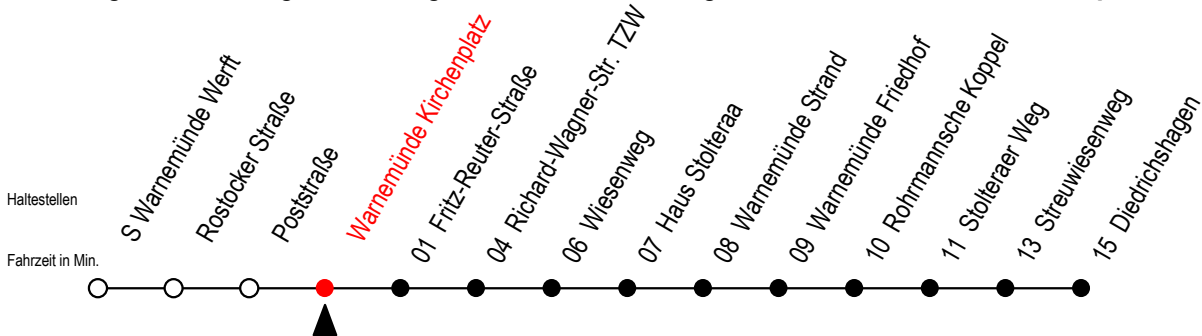

37 Warnemünde Kirchenplatz

Gültig ab 06.04.2021

Alle Angaben ohne Gewähr

Richtung: Diedrichshagen

geänderte Linienführung zwischen Warnemünde Kirchenplatz und Wiesenweg

Uhr Montag - Freitag

Uhr Samstag

Uhr Sonntag

6	19	39 ^S	54	6	--	6	--		
7	09 ^S	24	49	7	56	7	--		
8	19	49		8	19	49	8	25	49
9	19	49		9	19	49	9	19	49
10	19	49		10	19	49	10	19	49
11	19	49		11	19	49	11	19	49
12	19	49		12	19	49	12	19	49
13	19	49		13	19	49	13	19	49
14	19	49		14	19	49	14	19	49
15	19	49		15	19	49	15	19	49
16	19	49		16	19	49	16	19	49
17	19	49		17	19	49	17	19	49
18	19	49		18	19	49	18	19	49
19	19	49		19	19	49	19	19	49

S = fährt an Schultagen*

*Ferientermine siehe Infoblatt