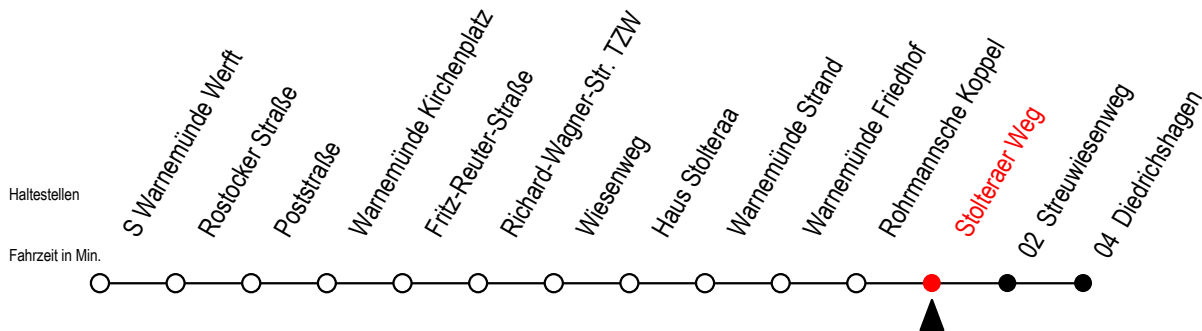

# 37 Stolteraer Weg

Gültig ab 06.04.2021

Alle Angaben ohne Gewähr

Richtung: Diedrichshagen

Baufahrplan auf Grund Sperrung der Wachtlerstraße

S = fährt an Schultagen\*

\*Ferientermine siehe Infoblatt