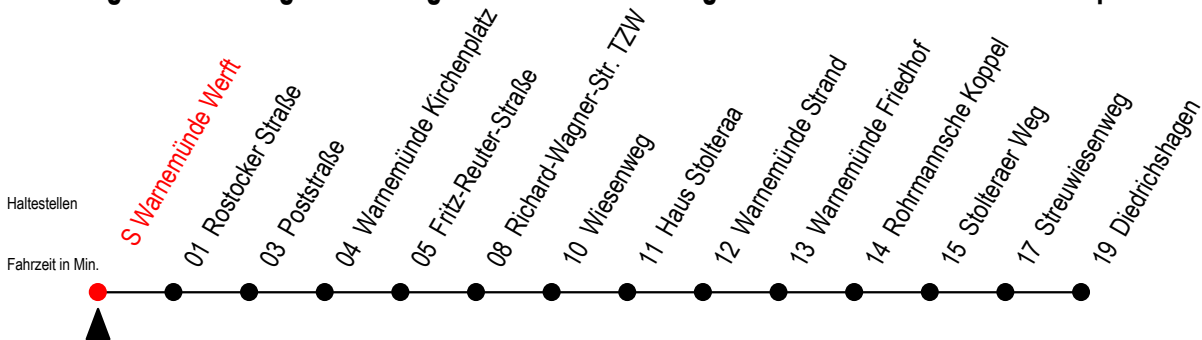

37 S Warnemünde Werft

Gültig ab 06.04.2021

Alle Angaben ohne Gewähr

Richtung: Diedrichshagen

geänderte Linienführung zwischen Warnemünde Kirchenplatz und Wiesenweg

Uhr Montag - Freitag

Uhr Samstag

Uhr Sonntag

6	15	35 ^S	50	6	--	6	--		
7	05 ^S	20	45	7	52	7	--		
8	15	45		8	15	45	8	21	45
9	15	45		9	15	45	9	15	45
10	15	45		10	15	45	10	15	45
11	15	45		11	15	45	11	15	45
12	15	45		12	15	45	12	15	45
13	15	45		13	15	45	13	15	45
14	15	45		14	15	45	14	15	45
15	15	45		15	15	45	15	15	45
16	15	45		16	15	45	16	15	45
17	15	45		17	15	45	17	15	45
18	15	45		18	15	45	18	15	45
19	15	45		19	15	45	19	15	45

S = fährt an Schultagen*

*Ferientermine siehe Infoblatt