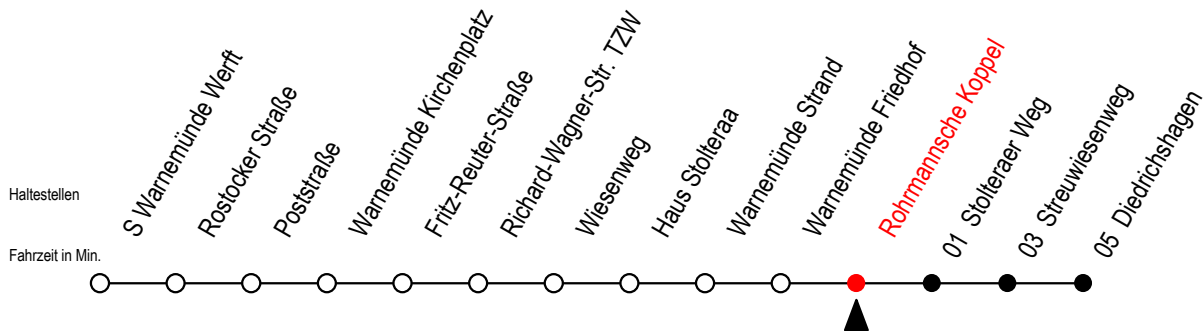

37 Rohrmannsche Koppel

Gültig ab 06.04.2021

Alle Angaben ohne Gewähr

Richtung: Diedrichshagen

Baufahrplan auf Grund Sperrung der Wachtlerstraße

Uhr Montag - Freitag

Uhr Samstag

Uhr Sonntag

6	28 48 ^S	6	--	6	--
7	03 18 ^S 33 58	7	--	7	--
8	28 58	8	05 28 58	8	34 58
9	28 58	9	28 58	9	28 58
10	28 58	10	28 58	10	28 58
11	28 58	11	28 58	11	28 58
12	28 58	12	28 58	12	28 58
13	28 58	13	28 58	13	28 58
14	28 58	14	28 58	14	28 58
15	28 58	15	28 58	15	28 58
16	28 58	16	28 58	16	28 58
17	28 58	17	28 58	17	28 58
18	28 58	18	28 58	18	28 58
19	28 58	19	28 58	19	28 58

S = fährt an Schultagen*

*Ferientermine siehe Infoblatt