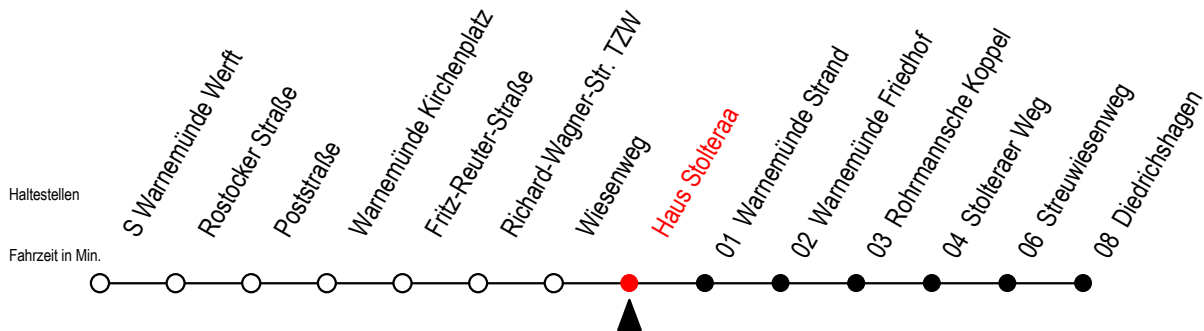

37 Haus Stolteraa

Gültig ab 06.04.2021

Alle Angaben ohne Gewähr

Richtung: Diedrichshagen

Baufahrplan auf Grund Sperrung der Wachtlerstraße

Uhr Montag - Freitag

Uhr Samstag

Uhr Sonntag

6	25 45 ^S	6	--	6	--
7	00 15 ^S 30 55	7	--	7	--
8	25 55	8	02 25 55	8	31 55
9	25 55	9	25 55	9	25 55
10	25 55	10	25 55	10	25 55
11	25 55	11	25 55	11	25 55
12	25 55	12	25 55	12	25 55
13	25 55	13	25 55	13	25 55
14	25 55	14	25 55	14	25 55
15	25 55	15	25 55	15	25 55
16	25 55	16	25 55	16	25 55
17	25 55	17	25 55	17	25 55
18	25 55	18	25 55	18	25 55
19	25 55	19	25 55	19	25 55

S = fährt an Schultagen*

*Ferientermine siehe Infoblatt