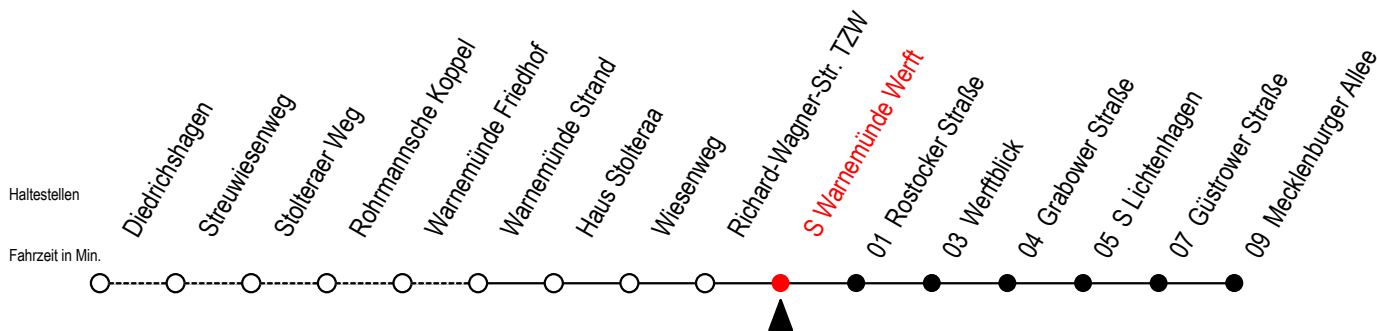

36 S Warnemünde Werft

Gültig ab 04.01.2021

Alle Angaben ohne Gewähr

Richtung: Mecklenburger Allee

Uhr Montag - Freitag

Uhr Samstag

Uhr Sonntag - Feiertag

4	00 30	4	30 ^A	4	30 ^A
5	03 18 33 48	5	00 ^A 30 ^A	5	00 ^A 30 ^A
6	03 18 33 48	6	00 30	6	00 ^A 30 ^A
7	03 18 33 48	7	00 30	7	00 ^A 30
8	03 18 33 48	8	01 16 31 46	8	00 30 44 59
9	03 18 33 48	9	03 18 33 48	9	14 29 44 59
10	03 18 33 48	10	03 18 33 48	10	14 29 44 59
11	03 18 33 48	11	03 18 33 48	11	14 29 44 59
12	03 18 33 48	12	03 18 33 48	12	14 29 44 59
13	03 18 33 48	13	03 18 33 48	13	14 29 44 59
14	03 18 33 48	14	03 18 33 48	14	14 29 44 59
15	03 18 33 48	15	03 18 33 48	15	14 29 44 59
16	03 18 33 48	16	03 18 33 48	16	14 29 44 59
17	03 18 33 48	17	03 18 33 48	17	14 29 44 59
18	03 18 33 48	18	03 18 33 48	18	14 29 44 59
19	03 18 33 46	19	03 18 33 46	19	14 31 46
20	01 16 31	20	01 16 31	20	01 16 31
21	00 30	21	00 30	21	00 30
22	00 30	22	00 30	22	00 30
23	00 30	23	00 30	23	00 30
0	00 30 ^A	0	00 30 ^A	0	00 30 ^A

A = Anschluss zur Linie F1 an der Haltestelle Mecklenburger Allee