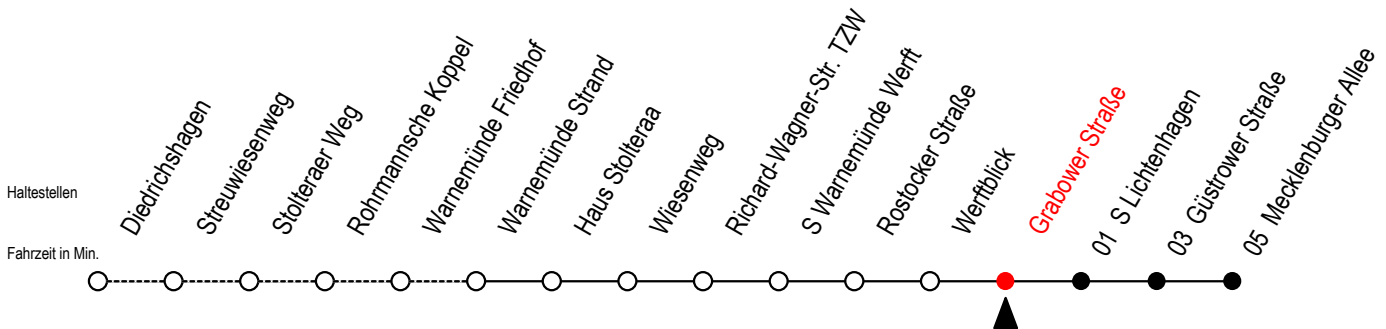

36 Grabower Straße

Gültig ab 04.01.2021

Alle Angaben ohne Gewähr

Richtung: Mecklenburger Allee

Uhr Montag - Freitag

Uhr Samstag

Uhr Sonntag - Feiertag

4	04 34	4	34 ^A	4	34 ^A
5	07 22 37 52	5	04 ^A 34 ^A	5	04 ^A 34 ^A
6	07 22 37 52	6	04 34	6	04 ^A 34 ^A
7	07 22 37 52	7	04 34	7	04 ^A 34
8	07 22 37 52	8	05 20 35 50	8	04 34 48
9	07 22 37 52	9	07 22 37 52	9	03 18 33 48
10	07 22 37 52	10	07 22 37 52	10	03 18 33 48
11	07 22 37 52	11	07 22 37 52	11	03 18 33 48
12	07 22 37 52	12	07 22 37 52	12	03 18 33 48
13	07 22 37 52	13	07 22 37 52	13	03 18 33 48
14	07 22 37 52	14	07 22 37 52	14	03 18 33 48
15	07 22 37 52	15	07 22 37 52	15	03 18 33 48
16	07 22 37 52	16	07 22 37 52	16	03 18 33 48
17	07 22 37 52	17	07 22 37 52	17	03 18 33 48
18	07 22 37 52	18	07 22 37 52	18	03 18 33 48
19	07 22 37 50	19	07 22 37 50	19	03 18 35 50
20	05 20 35	20	05 20 35	20	05 20 35
21	04 34	21	04 34	21	04 34
22	04 34	22	04 34	22	04 34
23	04 34	23	04 34	23	04 34
0	04 34 ^A	0	04 34 ^A	0	04 34 ^A

A = Anschluss zur Linie F1 an der Haltestelle Mecklenburger Allee