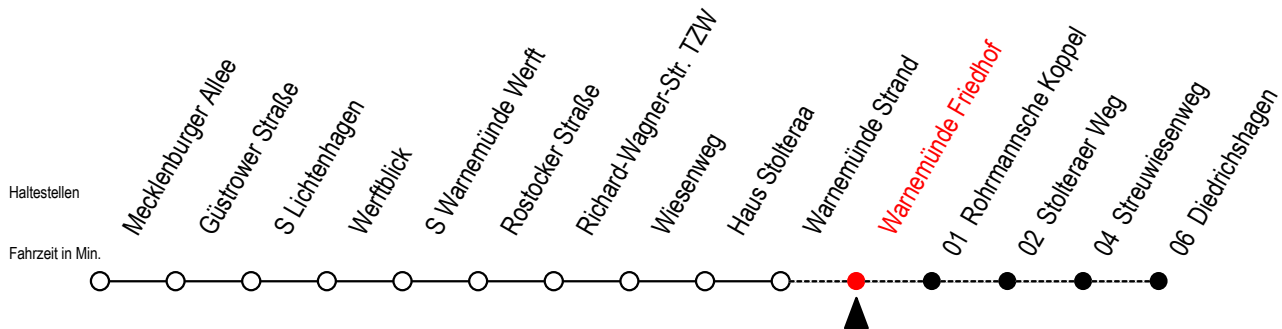

36 Warnemünde Friedhof

Gültig ab 04.01.2021

Alle Angaben ohne Gewähr

Richtung: Diedrichshagen

Uhr Montag - Freitag

Uhr Samstag

Uhr Sonntag - Feiertag

4	33	4	34	4	33
5	03 33	5	04 34	5	04 34
6	03	6	04 34	6	04 34
7	--	7	04 34	7	04 34
8	--	8	--	8	04
20	33	20	33	20	35
21	08 34	21	08 34	21	04 34
22	04 34	22	04 34	22	04 34
23	04 34	23	04 34	23	04 34
0	04	0	04	0	04