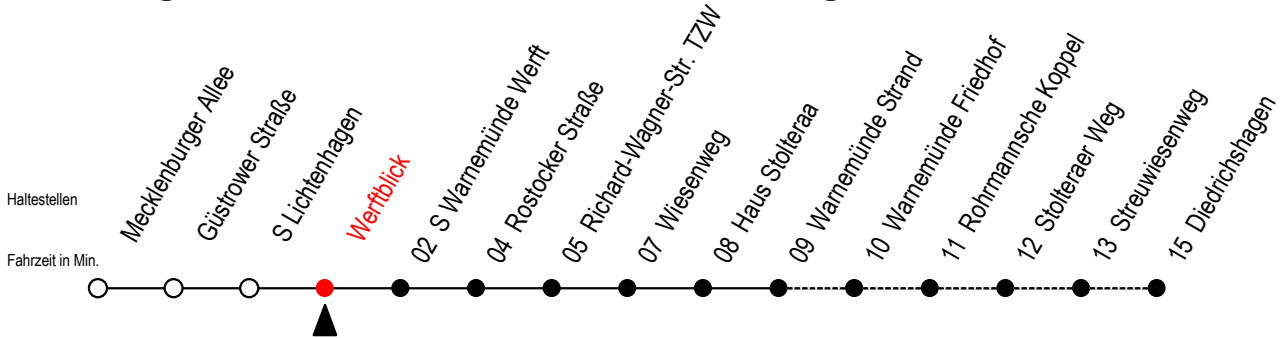

36 Werftblick

Gültig ab 04.01.2021

Alle Angaben ohne Gewähr

Richtung: Warnemünde Strand / Diedrichshagen

Uhr Montag - Freitag		Uhr Samstag		Uhr Sonntag - Feiertag	
4	24 ^D 54 ^D	4	24 ^D 54 ^D	4	24 ^D 54 ^D
5	09 24 ^D 39 54 ^D	5	24 ^D 54 ^D	5	24 ^D 54 ^D
6	09 22 37 52	6	24 ^D 54 ^D	6	24 ^D 54 ^D
7	07 22 37 52	7	24 ^D 54	7	24 ^D 54 ^D
8	07 22 37 52	8	09 24 39 54	8	24 40 55
9	07 22 37 52	9	09 24 39 54	9	10 25 40 55
10	07 22 37 52	10	09 22 37 52	10	10 25 40 55
11	07 22 37 52	11	07 22 37 52	11	10 25 40 55
12	07 22 37 52	12	07 22 37 52	12	10 25 40 55
13	07 22 37 52	13	07 22 37 52	13	10 25 40 55
14	07 22 37 52	14	07 22 37 52	14	10 25 40 55
15	07 22 37 52	15	07 22 37 52	15	10 25 40 55
16	07 22 37 52	16	07 22 37 52	16	10 25 40 55
17	07 22 37 52	17	07 22 37 52	17	10 25 40 55
18	07 22 37 52	18	07 22 37 52	18	10 25 40 55
19	07 22 37 52	19	07 22 37 52	19	10 25 40 55
20	07 22 ^D 37 59 ^D	20	07 22 ^D 37 59 ^D	20	10 25 ^D 40 55 ^D
21	25 ^D 55 ^D	21	25 ^D 55 ^D	21	25 ^D 55 ^D
22	25 ^D 55 ^D	22	25 ^D 55 ^D	22	25 ^D 55 ^D
23	25 ^D 55 ^D	23	25 ^D 55 ^D	23	25 ^D 55 ^D
0	25	0	24	0	24

D = fährt bis Diedrichshagen