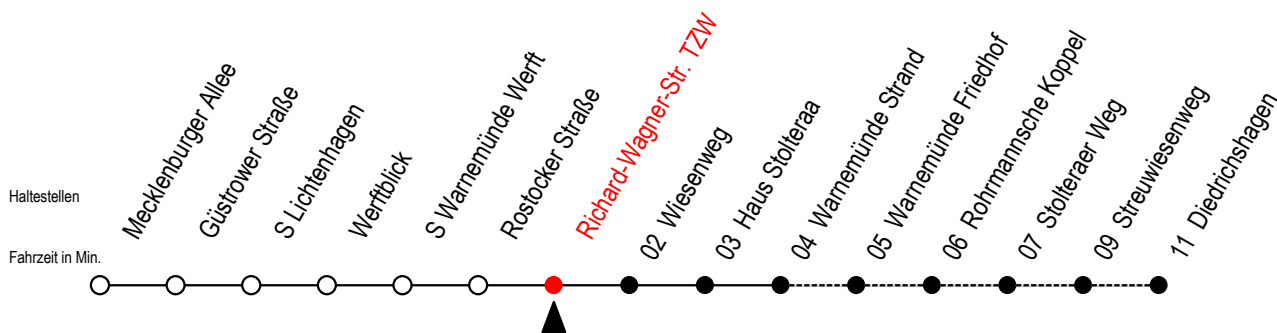

36 Richard-Wagner-Str. TZW

Gültig ab 04.01.2021

Alle Angaben ohne Gewähr

Richtung: Warnemünde Strand / Diedrichshagen

Uhr Montag - Freitag

Uhr Samstag

Uhr Sonntag - Feiertag

4	28 ^D 58 ^D	4	29 ^D 59 ^D	4	28 ^D 59 ^D
5	13 28 ^D 43 58 ^D	5	29 ^D 59 ^D	5	29 ^D 59 ^D
6	13 28 43 58	6	29 ^D 59 ^D	6	29 ^D 59 ^D
7	13 28 43 58	7	29 ^D 59	7	29 ^D 59 ^D
8	13 28 43 58	8	14 29 44 59	8	29 45
9	13 28 43 58	9	14 29 44 59	9	00 15 30 45
10	13 28 43 58	10	14 28 43 58	10	00 15 30 45
11	13 28 43 58	11	13 28 43 58	11	00 15 30 45
12	13 28 43 58	12	13 28 43 58	12	00 15 30 45
13	13 28 43 58	13	13 28 43 58	13	00 15 30 45
14	13 28 43 58	14	13 28 43 58	14	00 15 30 45
15	13 28 43 58	15	13 28 43 58	15	00 15 30 45
16	13 28 43 58	16	13 28 43 58	16	00 15 30 45
17	13 28 43 58	17	13 28 43 58	17	00 15 30 45
18	13 28 43 58	18	13 28 43 58	18	00 15 30 45
19	13 28 43 58	19	13 28 43 58	19	00 15 30 45
20	13 28 ^D 43	20	13 28 ^D 43	20	00 15 30 ^D 45 59 ^D
21	03 ^D 29 ^D 59 ^D	21	03 ^D 29 ^D 59 ^D	21	29 ^D 59 ^D
22	29 ^D 59 ^D	22	29 ^D 59 ^D	22	29 ^D 59 ^D
23	29 ^D 59 ^D	23	29 ^D 59 ^D	23	29 ^D 59 ^D
0	29	0	28	0	28

D = fährt bis Diedrichshagen