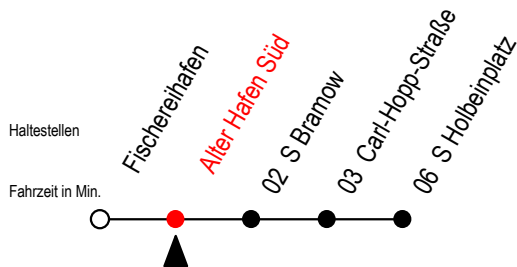

34 Alter Hafen Süd

Gültig ab 04.01.2021

Alle Angaben ohne Gewähr

Richtung: S Holbeinplatz

Uhr Montag - Freitag

5	45	
6	15	45
7	15	45
8	15	50
9	15	50
10	15	50
11	15	50
12	15	50
13	15	50
14	15	50
15	15	50
16	15	50
17	15	