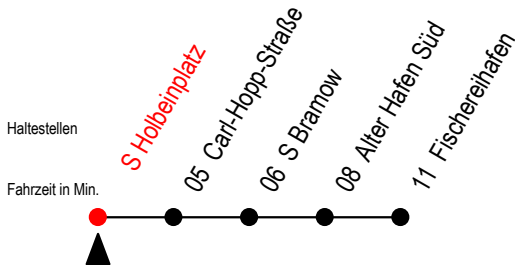

34 S Holbeinplatz

Gültig ab 04.01.2021

Alle Angaben ohne Gewähr

Richtung: Fischereihafen

Uhr Montag - Freitag

5	53	
6	23	53
7	23	53
8	23	58
9	23	58
10	23	58
11	23	58
12	23	58
13	23	58
14	23	58
15	23	58
16	23	58
17	23	