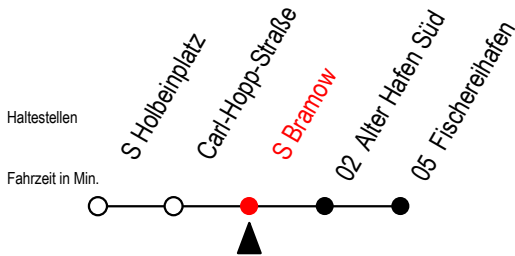

34 S Bramow

Gültig ab 04.01.2021

Alle Angaben ohne Gewähr

Richtung: Fischereihafen

Uhr Montag - Freitag

5	59	
6	29	59
7	29	59
8	29	
9	04	29
10	04	29
11	04	29
12	04	29
13	04	29
14	04	29
15	04	29
16	04	29
17	04	29