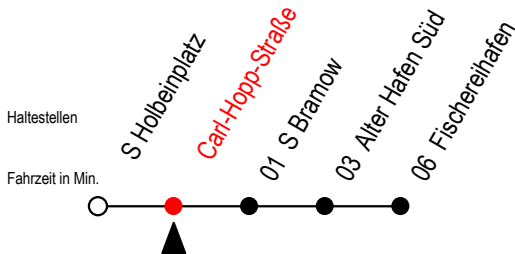

34 Carl-Hopp-Straße

Gültig ab 04.01.2021

Alle Angaben ohne Gewähr

Richtung: Fischereihafen

Uhr Montag - Freitag

5	58	
6	28	58
7	28	58
8	28	
9	03	28
10	03	28
11	03	28
12	03	28
13	03	28
14	03	28
15	03	28
16	03	28
17	03	28