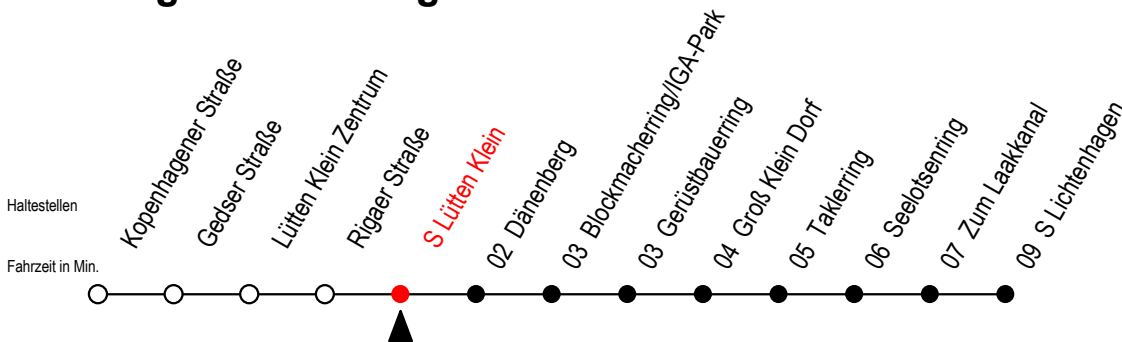

31 S Lütten Klein

Gültig ab 04.01.2021

Alle Angaben ohne Gewähr

Richtung: S Lichtenhagen

Uhr Montag - Freitag

Uhr Samstag

Uhr Sonntag - Feiertag

4	14 34 49	4	--	4	--
5	04 ^P 19 ^P 34 ^P 49 ^P	5	--	5	--
6	04 ^P 13 ^P 21 ^W 28 ^P 36 ^W 43 ^P 51 ^W 58 ^P	6	49	6	--
7	06 ^W 14 24 34 49	7	19 34 49	7	49
8	04 19 34 49	8	04 19 34 49	8	04 19 34 49
9	04 19 34 49	9	04 19 34 49	9	04 19 34 49
10	04 19 34 49	10	04 19 34 49	10	04 19 34 49
11	04 19 34 49	11	04 19 34 49	11	04 19 34 49
12	04 19 34 49	12	04 19 34 49	12	04 19 34 49
13	04 19 28 36 ^W 43 51 ^W 58	13	04 19 34 49	13	04 19 34 49
14	06 ^W 13 21 ^W 28 36 ^W 43 51 ^W 58	14	04 19 34 49	14	04 19 34 49
15	06 ^W 13 21 ^W 28 36 ^W 43 51 ^W 58	15	04 19 34 49	15	04 19 34 49
16	06 ^W 13 21 ^W 28 36 ^W 43 51 ^W 58	16	04 19 34 49	16	04 19 34 49
17	06 ^W 14 24 34 49	17	04 19 34 49	17	04 19 34 49
18	04 19 34 49	18	04 19 34 49	18	04 19 34 49
19	04 19 34 49	19	04 19 34 49	19	04 19 34 49
20	04 19 34 49	20	04 19 34 49	20	04 19 34 49
21	04 19 34 49	21	04 19 34 49	21	04 19 34 49
22	04 19 34 49	22	04 19 34 49	22	04 19 34 49
23	19 49	23	19 49	23	19 49
0	19	0	19	0	19

P = fährt über Zum Pagenwerder

W = fährt nicht in den Winter-, Sommer und Weihnachtsferien*

* Ferienzeiten siehe Infoblatt

Servicetelefon: 0381 / 8021900