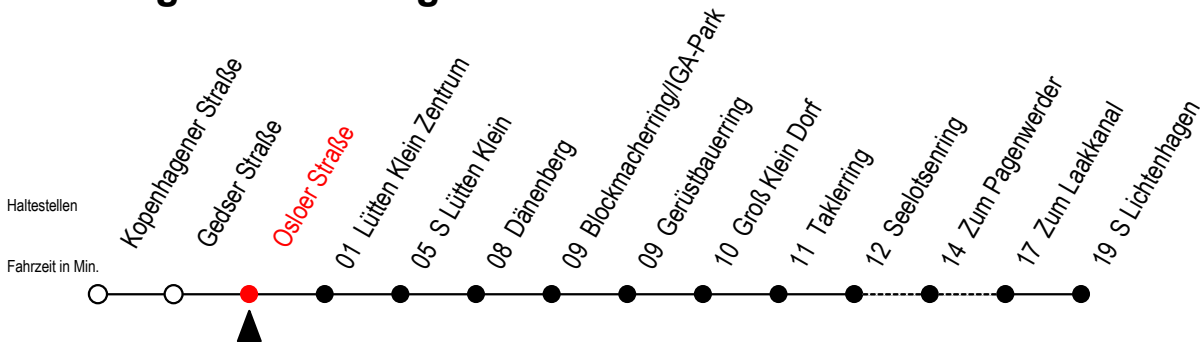

31 Osloer Straße

Gültig ab 04.01.2021

Alle Angaben ohne Gewähr

Richtung: S Lichtenhagen

Uhr Montag - Freitag

Uhr Samstag

Uhr Sonntag - Feiertag

4	04 28 43 57 ^P	4	03 ^H 33 ^H	4	03 ^H 33 ^H
5	12 ^P 27 ^P 42 ^P 57 ^P	5	03 ^H 33 ^H	5	03 ^H 33 ^H
6	05 ^P 20 ^P 35 ^P 50 ^P	6	03 ^H 33	6	03 ^H 33 ^H
7	06 16 26 41 56	7	03 29 44 59	7	03 ^H 33 59
8	11 26 41 56	8	14 29 44 59	8	14 29 44 59
9	11 26 41 56	9	14 29 44 59	9	14 29 44 59
10	11 26 41 56	10	14 29 44 59	10	14 29 44 59
11	11 26 41 56	11	14 29 44 59	11	14 29 44 59
12	11 26 41 56	12	14 29 44 59	12	14 29 44 59
13	11 20 35 50	13	14 29 44 59	13	14 29 44 59
14	05 20 35 50	14	14 29 44 59	14	14 29 44 59
15	05 20 35 50	15	14 29 44 59	15	14 29 44 59
16	05 20 35 50	16	14 29 44 59	16	14 29 44 59
17	06 16 26 41 56	17	14 29 44 59	17	14 29 44 59
18	11 26 41 56	18	14 29 44 59	18	14 29 44 59
19	11 26 41 56	19	14 29 44 59	19	14 29 44 59
20	12 27 42 57	20	14 29 44 59	20	14 29 44 59
21	12 27 42 57	21	14 29 44 59	21	14 29 44 59
22	12 29 44	22	14 29 44	22	14 29 44
23	03 33	23	03 33	23	03 33
0	03	0	03	0	03

P = fährt über Zum Pagenwerder

H = fährt bis S Lütten-Klein