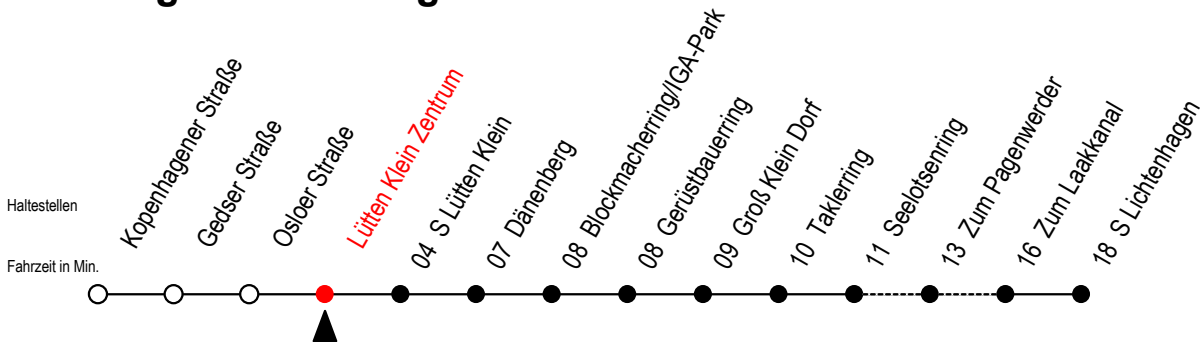

31 Lütten Klein Zentrum

Gültig ab 04.01.2021

Alle Angaben ohne Gewähr

Richtung: S Lichtenhagen

Uhr Montag - Freitag

Uhr Samstag

Uhr Sonntag - Feiertag

4	05	29	44	58 ^P	4	04 ^H	34 ^H	4	04 ^H	34 ^H				
5	13 ^P	28 ^P	43 ^P	58 ^P	5	04 ^H	34 ^H	5	04 ^H	34 ^H				
6	07 ^P	22 ^P	37 ^P	52 ^P	6	04 ^H	34	6	04 ^H	34 ^H				
7	08	18	28	43	7	04	30	45	7	04 ^H	34			
	58													
8	13	28	43	58	8	00	15	30	45	8	00	15	30	45
9	13	28	43	58	9	00	15	30	45	9	00	15	30	45
10	13	28	43	58	10	00	15	30	45	10	00	15	30	45
11	13	28	43	58	11	00	15	30	45	11	00	15	30	45
12	13	28	43	58	12	00	15	30	45	12	00	15	30	45
13	13	22	37	52	13	00	15	30	45	13	00	15	30	45
14	07	22	37	52	14	00	15	30	45	14	00	15	30	45
15	07	22	37	52	15	00	15	30	45	15	00	15	30	45
16	07	22	37	52	16	00	15	30	45	16	00	15	30	45
17	08	18	28	43	17	00	15	30	45	17	00	15	30	45
	58													
18	13	28	43	58	18	00	15	30	45	18	00	15	30	45
19	13	28	43	58	19	00	15	30	45	19	00	15	30	45
20	13	28	43	58	20	00	15	30	45	20	00	15	30	45
21	13	28	43	58	21	00	15	30	45	21	00	15	30	45
22	13	30	45		22	00	15	30	45	22	00	15	30	45
23	04	34			23	04	34			23	04	34		
0	04				0	04				0	04			

P = fährt über Zum Pagenwerder

H = fährt bis S Lütten-Klein