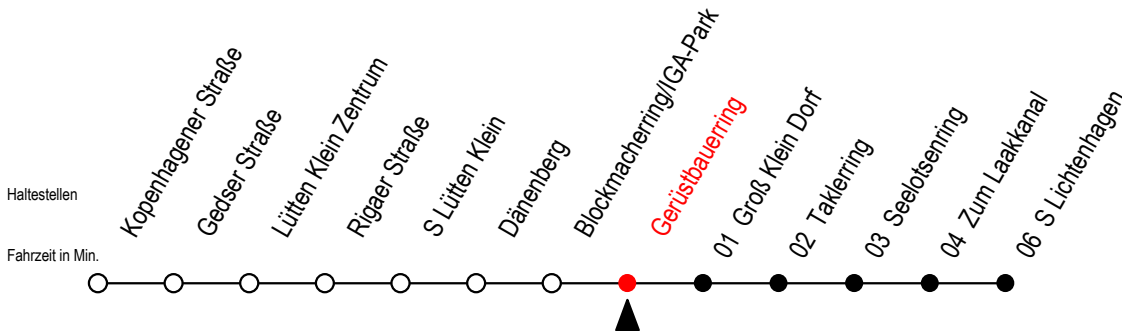

31 Gerüstbauerring

Gültig ab 04.01.2021

Alle Angaben ohne Gewähr

Richtung: S Lichtenhagen

Uhr Montag - Freitag

4	17	37	52
5	08 ^P	23 ^P	38 ^P 53 ^P
6	08 ^P	17 ^P 25 ^W 32 ^P 40 ^W	47 ^P 55 ^W
7	02 ^P	10 ^W 18	28 38
		53	
8	08	23	38 53
9	08	23	38 53
10	08	23	38 53
11	08	23	38 53
12	08	23	38 53
13	08	23	32 40 ^W 47
		55 ^W	
14	02	10 ^W 17	25 ^W 32
		40 ^W 47	55 ^W
15	02	10 ^W 17	25 ^W 32
		40 ^W 47	55 ^W
16	02	10 ^W 17	25 ^W 32
		40 ^W 47	55 ^W
17	02	10 ^W 18	28 38
		53	
18	08	23	38 53
19	08	23	38 53
20	08	23	38 53
21	08	23	38 53
22	08	23	37 52
23	22	52	
0	22		

Uhr Samstag

4	--
5	--
6	52
7	22 37 52
8	07 22 37 52
9	07 22 37 52
10	07 22 37 52
11	07 22 37 52
12	07 22 37 52
13	07 22 37 52
14	07 22 37 52
15	07 22 37 52
16	07 22 37 52
17	07 22 37 52
18	07 22 37 52
19	07 22 37 52
20	07 22 37 52
21	07 22 37 52
22	07 22 37 52
23	22 52
0	22

P = fährt über Zum Pagenwerder

W = fährt nicht in den Winter-, Sommer und Weihnachtsferien*

* Ferienzeiten siehe Infoblatt

Servicetelefon: 0381 / 8021900