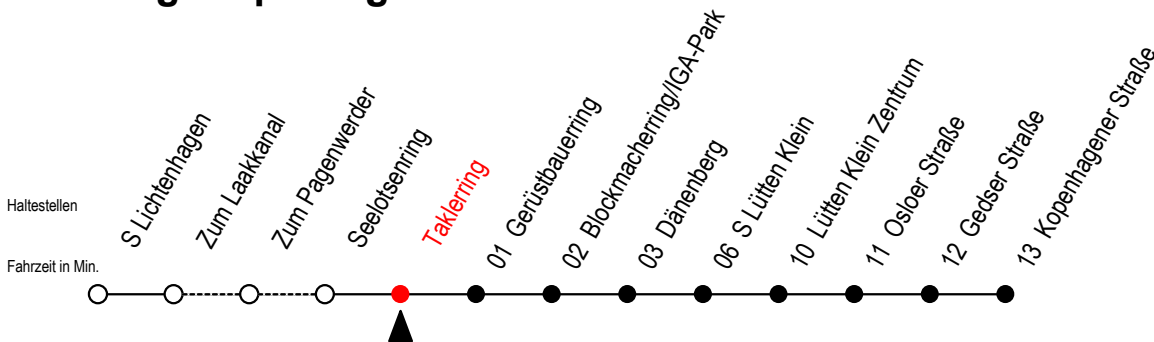

# 31 Taklerring

Gültig ab 12.04.2021

Alle Angaben ohne Gewähr

Richtung: Kopenhagener Straße

## Uhr Montag - Freitag

H = fährt bis S Lütten Klein

W = fährt nicht in den Winter-, Sommer und Weihnachtsferien\*

\*Ferienzeiten siehe Infoblatt

Servicetelefon: 0381 / 8021900