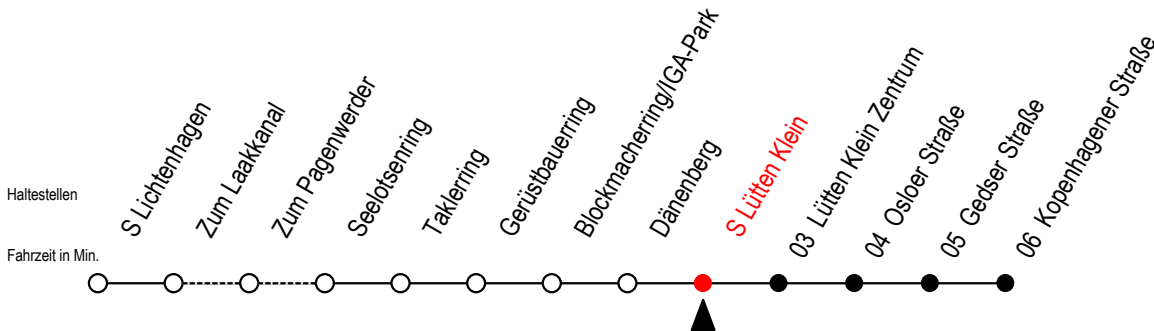

31 S Lütten Klein

Gültig ab 12.04.2021

Alle Angaben ohne Gewähr

Richtung: Kopenhagener Straße

auf Grund von Bauarbeiten ohne Binzer - und Sassnitzer Straße

Uhr Montag - Freitag

Uhr Samstag

Uhr Sonntag

4	14 34 49	4	19 [#] 49 [#]	4	19 [#] 49 [#]
5	04 19 34 49	5	19 [#] 49 [#]	5	19 [#] 49 [#]
6	04 19 34 49	6	19 [#] 49	6	19 [#] 49 [#]
7	04 11 19 26 34 49	7	19 34 49	7	19 [#] 49 [#]
8	04 19 34 49	8	04 19 34 49	8	04 19 34 49
9	04 19 34 49	9	04 19 34 49	9	04 19 34 49
10	04 19 34 49	10	04 19 34 49	10	04 19 34 49
11	04 19 34 49	11	04 19 34 49	11	04 19 34 49
12	04 19 34 49	12	04 19 34 49	12	04 19 34 49
13	04 19 34 49	13	04 19 34 49	13	04 19 34 49
14	04 19 34 49	14	04 19 34 49	14	04 19 34 49
15	04 19 34 49	15	04 19 34 49	15	04 19 34 49
16	04 19 34 49	16	04 19 34 49	16	04 19 34 49
17	04 11 19 34 49	17	04 19 34 49	17	04 19 34 49
18	04 19 34 49	18	04 19 34 49	18	04 19 34 49
19	04 19 34 49	19	04 19 34 49	19	04 19 34 49
20	04 19 34 49	20	04 19 34 49	20	04 19 34 49
21	04 19 34 49	21	04 19 34 49	21	04 19 34 49
22	04 19 34 49	22	04 19 34 49	22	04 19 34 49
23	19 49	23	19 49	23	19 49
0	19	0	19	0	19

= fährt auf Grund von Bauarbeiten bis Kopenhagener Straße

*Ferienzeiten siehe Infoblatt

Servicetelefon: 0381 / 8021900