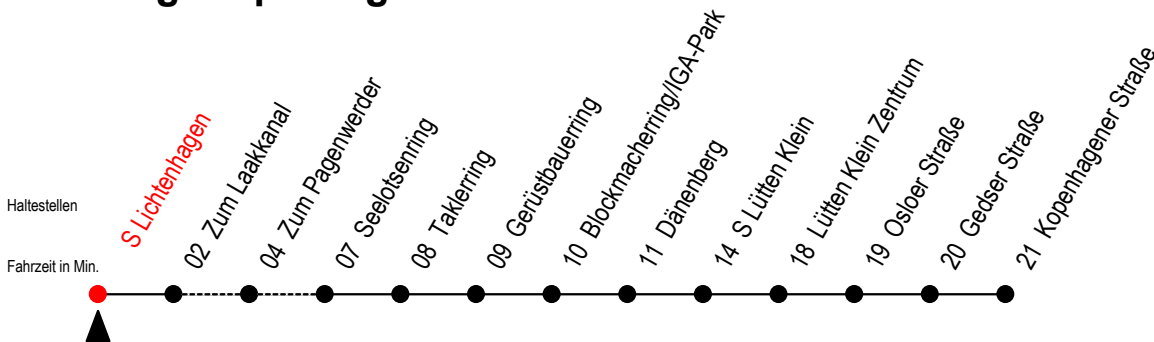

# 31 S Lichtenhagen

Gültig ab 12.04.2021

Alle Angaben ohne Gewähr

Richtung: Kopenhagener Straße

Uhr Montag - Freitag					Uhr Samstag					Uhr Sonntag					
4	23	38	53		4	--	--	--		4	--	--	--		
5	06	21	36	51	5	--	--	--		5	--	--	--		
6	06	13 <sup>HW</sup>	21	28 <sup>HW</sup> 36	6	28	58			6	--	--	--		
	43 <sup>HW</sup>	51	58												
7	06	13	21	28 <sup>HW</sup> 36	7	23	38	53		7	53				
	51														
8	06	21	36	51	8	08	23	38	53	8	08	23	38	53	
9	06	21	36	51	9	08	23	38	53	9	08	23	38	53	
10	06	21	36	51	10	08	23	38	53	10	08	23	38	53	
11	06	21	36	51	11	08	23	38	53	11	08	23	38	53	
12	06	21	36	47 <sup>P</sup>	12	08	23	38	53	12	08	23	38	53	
13	06	21	36	43 <sup>HW</sup> 47 <sup>P</sup>	13	08	23	38	53	13	08	23	38	53	
	58 <sup>HW</sup>														
14	02 <sup>P</sup> 13 <sup>HW</sup> 17 <sup>P</sup> 28 <sup>HW</sup> 32 <sup>P</sup>	14	08	23	38	53			14	08	23	38	53		
	43 <sup>HW</sup> 47 <sup>P</sup> 58 <sup>HW</sup>														
15	02 <sup>P</sup> 13 <sup>HW</sup> 17 <sup>P</sup> 28 <sup>HW</sup> 32 <sup>P</sup>	15	08	23	38	53			15	08	23	38	53		
	43 <sup>HW</sup> 47 <sup>P</sup> 58 <sup>HW</sup>														
16	02 <sup>P</sup> 13 <sup>HW</sup> 21	16	08	23	38	53			16	08	23	38	53		
	28 <sup>HW</sup> 36														
	43 <sup>HW</sup> 51														
	58														
17	06	13 <sup>HW</sup>	21	36	51	17	08	23	38	53	17	08	23	38	53
18	06	21	36	51	18	08	23	38	53	18	08	23	38	53	
19	06	21	36	51	19	08	23	38	53	19	08	23	38	53	
20	07	22	37	52	20	08	23	38	53	20	08	23	38	53	
21	07	18 <sup>P</sup>	37	52	21	08	23	38	53	21	08	23	38	53	
22	07	20 <sup>P</sup>	39	58	22	08	24	39	58	22	08	24	39	58	
23	24 <sup>P</sup>	58			23	28	58			23	28	58			

P = fährt über Zum Pagenwerder

H = fährt bis S Lütten Klein

W = fährt nicht in den Winter-, Sommer und Weihnachtsferien\*

\*Ferienzeiten siehe Infoblatt

Servicetelefon: 0381 / 8021900