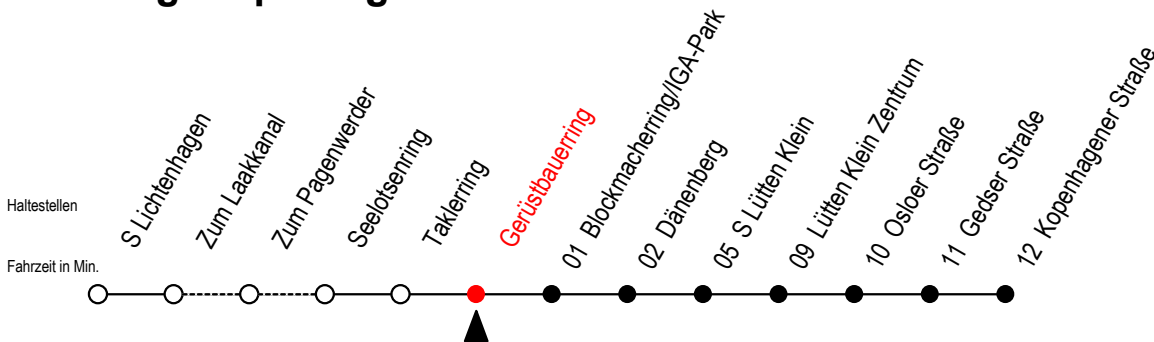

31 Gerüstbauerring

Gültig ab 12.04.2021

Alle Angaben ohne Gewähr

Richtung: Kopenhagener Straße

Uhr Montag - Freitag

4	27	42	57		
5	11	26	41	56	
6	11	18 ^{HW}	26	33 ^{HW}	41
	48 ^{HW}	56			
7	03	11	18	26	33 ^{HW}
	41	56			
8	11	26	41	56	
9	11	26	41	56	
10	11	26	41	56	
11	11	26	41	56	
12	11	26	41	56	
13	11	26	41	48 ^{HW}	56
14	03 ^{HW}	11	18 ^{HW}	26	33 ^{HW}
	41	48 ^{HW}	56		
15	03 ^{HW}	11	18 ^{HW}	26	33 ^{HW}
	41	48 ^{HW}	56		
16	03 ^{HW}	11	18 ^{HW}	26	33 ^{HW}
	41	48 ^{HW}	56		
17	03	11	18 ^{HW}	26	41
	56				
18	11	26	41	56	
19	11	26	41	56	
20	12	27	42	57	
21	12	27	42	57	
22	12	28	43		
23	02	32			
0	02				

Uhr Samstag

4	--				
5	--				
6	32				
7	02	28	43	58	
8	13	28	43	58	
9	13	28	43	58	
10	13	28	43	58	
11	13	28	43	58	
12	13	28	43	58	
13	13	28	43	58	
14	13	28	43	58	
15	13	28	43	58	
16	13	28	43	58	
17	13	28	43	58	
18	13	28	43	58	
19	13	28	43	58	
20	13	28	43	58	
21	13	28	43	58	
22	13	28	43		
23	02	32			
0	02				

H = fährt bis S Lütten Klein

*Ferienzeiten siehe Infoblatt

W = fährt nicht in den Winter-, Sommer und Weihnachtsferien*

Servicetelefon: 0381 / 8021900