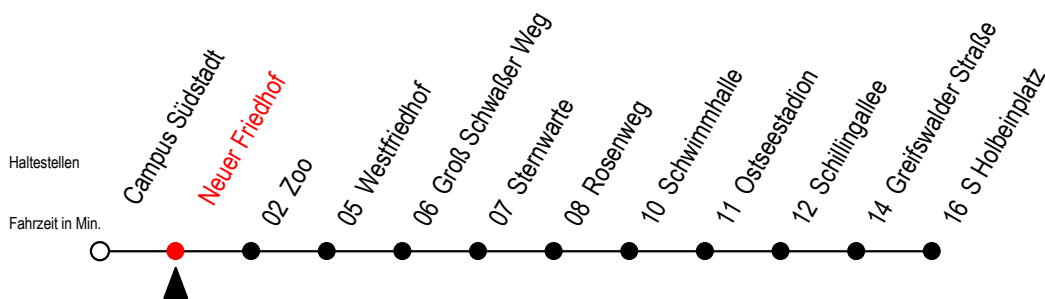

# 28 Neuer Friedhof

Gültig ab 04.01.2021

Alle Angaben ohne Gewähr

Richtung: S Holbeinplatz

Uhr Montag - Freitag		Uhr Mo. - Fr. Ferien [WSW]		Uhr Samstag			Uhr Sonntag - Feiertag	
4	26 <sup>T</sup> 57	4	26 <sup>T</sup> 57	4	--	4	--	
5	27 57	5	27 57	5	--	5	--	
6	23 51	6	23 53	6	04 34 54	6	--	
7	11 21 <sup>S</sup> 31 51	7	23 53	7	24 54	7	57	
8	11 31 51	8	23 53	8	27 57	8	27 57	
9	11 31 51	9	23 51	9	27 57	9	27 57	
10	11 31 51	10	11 31 51	10	23 53	10	27 57	
11	11 31 51	11	11 31 51	11	23 53	11	27 57	
12	11 31 51	12	11 31 51	12	23 53	12	27 57	
13	11 31 51	13	11 31 51	13	23 53	13	27 57	
14	11 31 51	14	11 31 51	14	23 53	14	27 57	
15	01 <sup>S</sup> 11 21 <sup>S</sup> 31 51	15	11 31 51	15	23 53	15	27 57	
16	11 31 51	16	11 31 51	16	23 53	16	27 57	
17	11 31 51	17	11 31 51	17	23 53	17	27 57	
18	11 31 53	18	11 31 53	18	23 53	18	27 57	
19	23 53	19	23 53	19	23 53	19	27 57	
20	23 54 <sup>T</sup>	20	23 54 <sup>T</sup>	20	23 54 <sup>T</sup>	20	27 54 <sup>T</sup>	
21	24 <sup>T</sup> 54 <sup>T</sup>	21	24 <sup>T</sup> 54 <sup>T</sup>	21	24 <sup>T</sup> 54 <sup>T</sup>	21	24 <sup>T</sup> 54 <sup>T</sup>	
22	24 <sup>T</sup> 54 <sup>T</sup>	22	24 <sup>T</sup> 54 <sup>T</sup>	22	24 <sup>T</sup> 54 <sup>T</sup>	22	24 <sup>T</sup> 54 <sup>T</sup>	

T = fährt als Abruf-Linien-Taxi

S = fährt an Schultagen

WSW = fährt in den Winter-, Sommer- und Weihnachtsferien - siehe Infoblatt

Abruf - Linien - Taxi bitte bis 30 Min.

vor der Abfahrt unter RSAG 0381/802/1900 bestellen