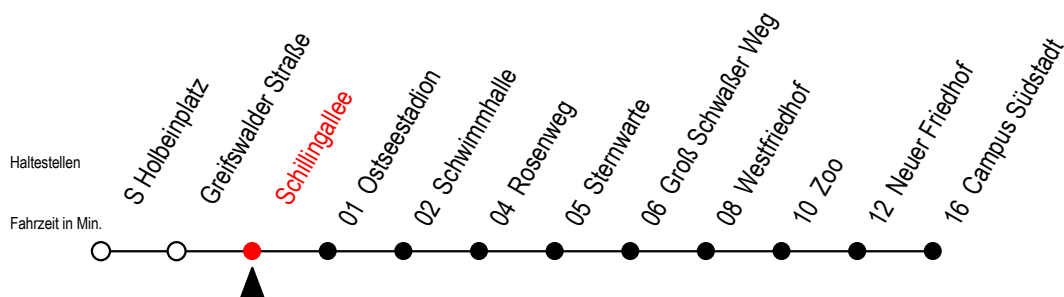

# 28 Schillingallee

Gültig ab 04.01.2021

Alle Angaben ohne Gewähr

Richtung: Campus Südstadt

Uhr Montag - Freitag			Uhr Mo. - Fr. Ferien [WSW]			Uhr Samstag			Uhr Sonntag - Feiertag				
4	27 <sup>T</sup>	51	4	27 <sup>T</sup>	51	4	--	4	--				
5	24	53	5	24	53	5	--	5	--				
6	13	33	53	6	22	52	6	24	54	6	--		
7	03 <sup>S</sup>	13	23 <sup>S</sup>	7	07 <sup>G</sup>	22	37 <sup>G</sup>	7	24	50	7	50	
	33	53			52								
8	13	33	53	8	07 <sup>G</sup>	22	37 <sup>G</sup>	8	20	50	8	20	50
					52								
9	13	33	53	9	13	33	53	9	24	54	9	20	50
10	13	33	53	10	13	33	53	10	24	54	10	20	50
11	13	33	53	11	13	33	53	11	24	54	11	20	50
12	13	33	53	12	13	33	53	12	24	54	12	20	50
13	13	33	53	13	13	33	53	13	24	54	13	20	50
14	13	33	53	14	13	33	53	14	24	54	14	20	50
15	03 <sup>S</sup>	13	33	15	13	33	53	15	24	54	15	20	50
	53												
16	13	33	53	16	13	33	53	16	24	54	16	20	50
17	13	33	53	17	13	33	53	17	24	54	17	20	50
18	24	54		18	24	54		18	24	54	18	20	50
19	24	50		19	24	50		19	24	50	19	20	50
20	20	56 <sup>T</sup>		20	20	56 <sup>T</sup>		20	20	56 <sup>T</sup>	20	20	56 <sup>T</sup>
21	26 <sup>T</sup>	56 <sup>T</sup>		21	26 <sup>T</sup>	56 <sup>T</sup>		21	26 <sup>T</sup>	56 <sup>T</sup>	21	26 <sup>T</sup>	56 <sup>T</sup>
22	26 <sup>T</sup>			22	26 <sup>T</sup>			22	26 <sup>T</sup>		22	26 <sup>T</sup>	

G = fährt bis Groß Schwaßer Weg

T = fährt als Abruf-Linien-Taxi

S = fährt an Schultagen

WSW = fährt in den Winter-, Sommer- und Weihnachtsferien - siehe Infoblatt

Abruf - Linien - Taxi bitte bis 30 Min.

vor der Abfahrt unter RSAG 0381/802/1900 bestellen