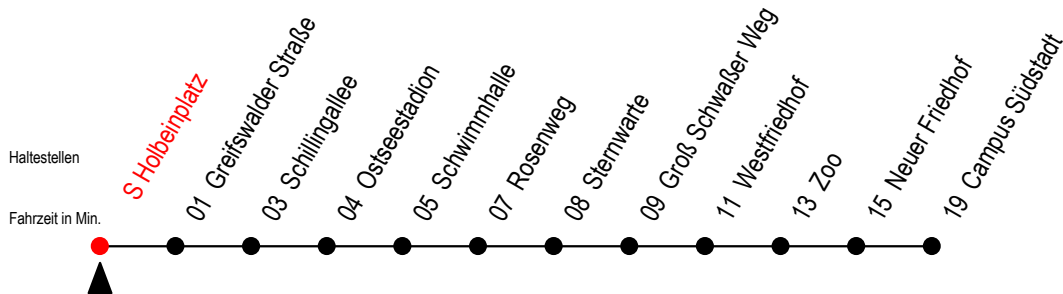

28 S Holbeinplatz

Gültig ab 04.01.2021

Alle Angaben ohne Gewähr

Richtung: Campus Südstadt

Uhr Montag - Freitag			Uhr Mo. - Fr. Ferien [WSW]			Uhr Samstag			Uhr Sonntag - Feiertag				
4	25 ^T	48	4	25 ^T	48	4	--	4	--				
5	21	50	5	21	50	5	--	5	--				
6	10	30	50	6	19	49	6	21	51	6	--		
7	00 ^S	10	20 ^S	7	04 ^G	19	34 ^G	7	21	47	7	47	
	30	50		49									
8	10	30	50	8	04 ^G	19	34 ^G	8	17	47	8	17	47
				49									
9	10	30	50	9	10	30	50	9	21	51	9	17	47
10	10	30	50	10	10	30	50	10	21	51	10	17	47
11	10	30	50	11	10	30	50	11	21	51	11	17	47
12	10	30	50	12	10	30	50	12	21	51	12	17	47
13	10	30	50	13	10	30	50	13	21	51	13	17	47
14	10	30	50	14	10	30	50	14	21	51	14	17	47
15	00 ^S	10	30	15	10	30	50	15	21	51	15	17	47
	50												
16	10	30	50	16	10	30	50	16	21	51	16	17	47
17	10	30	50	17	10	30	50	17	21	51	17	17	47
18	21	51		18	21	51		18	21	51	18	17	47
19	21	47		19	21	47		19	21	47	19	17	47
20	17	54 ^T		20	17	54 ^T		20	17	54 ^T	20	17	54 ^T
21	24 ^T	54 ^T		21	24 ^T	54 ^T		21	24 ^T	54 ^T	21	24 ^T	54 ^T
22	24 ^T			22	24 ^T			22	24 ^T		22	24 ^T	

G = fährt bis Groß Schwaßer Weg

S = fährt an Schultagen

WSW = fährt in den Winter-, Sommer- und Weihnachtsferien - siehe Infoblatt

T = fährt als Abruf-Linien-Taxi

Abruf - Linien - Taxi bitte bis 30 Min.

vor der Abfahrt unter RSAG 0381/802/1900 bestellen