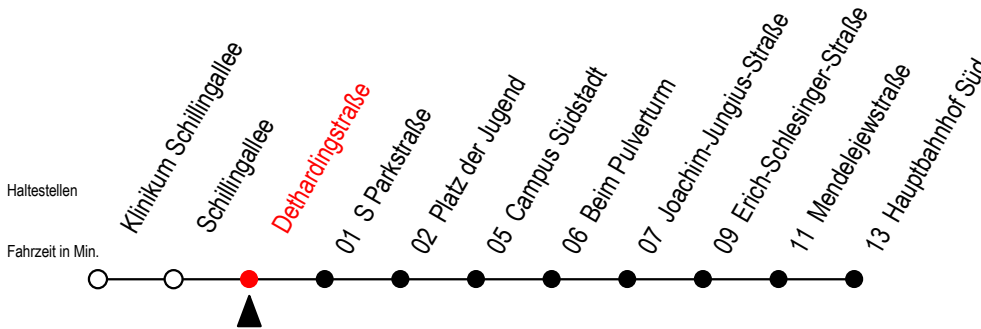

27 Dethardingstraße

Gültig ab 12.04.2021

Alle Angaben ohne Gewähr

Richtung: Hauptbahnhof Süd

geänderte Linienführung zwischen Parkstraße und E.-Schlesinger-Straße

Uhr Montag - Freitag

4	39
5	09 39
6	09 39
7	09 39
8	06 36
9	06 36
10	06 36
11	06 36
12	06 36
13	06 36 ^S
14	06 ^S 36 ^S
15	06 36
16	06 36
17	06 36
18	06 39
19	09 39
20	09

Uhr Samstag

4	--
5	--
6	--
7	--
8	--
9	39
10	09 39
11	09 39
12	09 39
13	09 39
14	09 39
15	09 39
16	09 39
17	09 39
18	09 39
19	09 39
20	--

S = fährt an Schultagen ab Hast. Hbf-Süd durch bis Hbf.-Nord*

*Ferienzeiten siehe Infoblatt