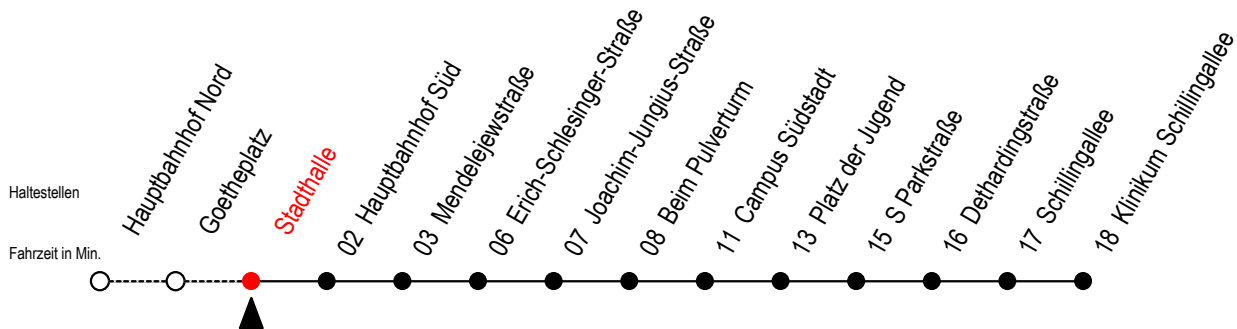

27 Stadthalle

Gültig ab 12.04.2021

Alle Angaben ohne Gewähr

Richtung: Klinikum Schillingallee

geänderte Linienführung zwischen E.-Schlesinger-Straße und Parkstraße

Uhr Montag - Freitag

7 | 15^S 25^{BS} 35^{BS}

S = fährt an Schultagen*

B = fährt bis Mendelejewstraße

* Ferienzeiten siehe Infoblatt