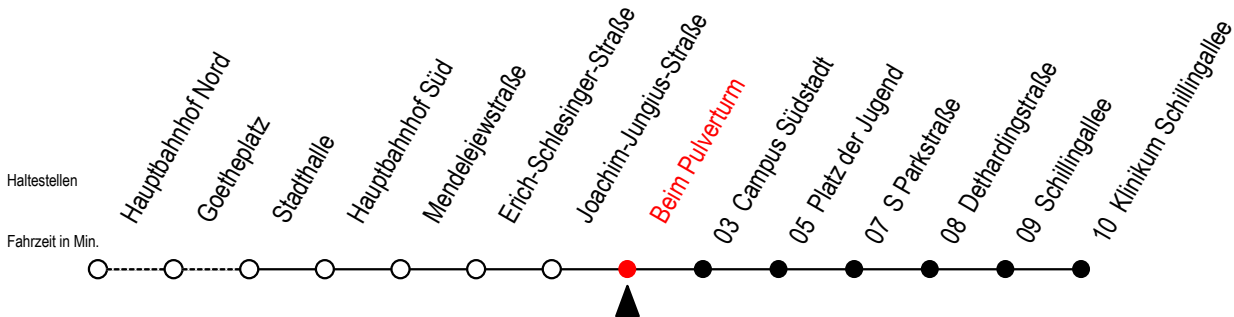

27 Beim Pulverturm

Gültig ab 12.04.2021

Alle Angaben ohne Gewähr

Richtung: Klinikum Schillingallee

geänderte Linienführung zwischen E.-Schlesinger-Straße und Parkstraße

Uhr Montag - Freitag

5	16	46
6	23	53
7	23	50
8	20	50
9	20	50
10	20	50
11	20	50
12	20	50
13	20	50
14	20	50
15	20	50
16	20	50
17	20	50
18	20	46
19	16	46
20	16	46

Uhr Samstag

5	--	--
6	--	--
7	--	--
8	--	--
9	16	46
10	16	46
11	16	46
12	16	46
13	16	46
14	16	46
15	16	46
16	16	46
17	16	46
18	16	46
19	16	46
20	--	--