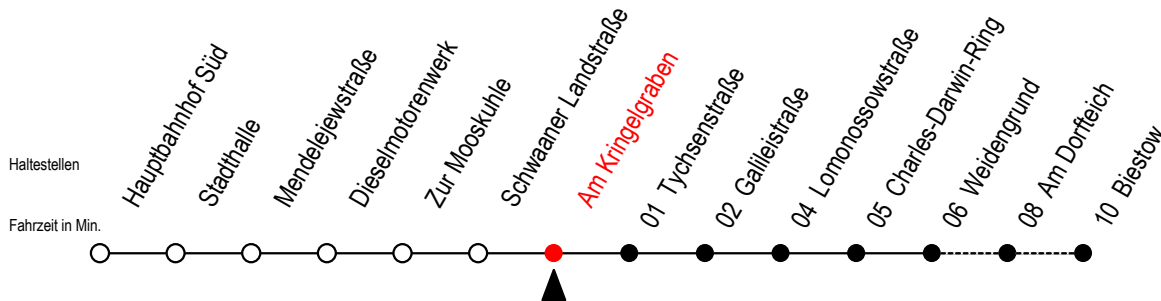

26 Am Kringelgraben

Gültig ab 04.01.2021

Alle Angaben ohne Gewähr

Richtung: Biestow

Uhr Montag - Freitag

Uhr Samstag

Uhr Sonntag - Feiertag

5	09 ^B 39	5	--	5	--
6	09 39 59	6	12 ^B	6	--
7	19 39	7	12 ^B	7	--
8	01 31	8	12 ^B	8	12 ^B
9	01 ^B 31 ^B	9	12 ^B 57 ^B	9	12 ^B 57 ^B
10	01 ^B 31 ^B	10	57 ^B	10	57 ^B
11	01 ^B 31 ^B	11	42 ^B	11	42 ^B
12	01 ^B 31 ^B	12	27 ^B	12	27 ^B
13	01 31	13	12 ^B 57 ^B	13	12 ^B 57 ^B
14	11 31	14	42 ^B	14	42 ^B
15	01 31	15	27 ^B	15	27 ^B
16	01 ^B 31 ^B	16	12 ^B 57 ^B	16	12 ^B 57 ^B
17	01 ^B 31 ^B	17	42 ^B	17	42 ^B
18	01 ^B 31 ^B	18	42 ^B	18	42 ^B
19	02 ^B 32 ^B	19	32 ^B	19	32 ^B
20	12 ^B	20	12 ^B	20	12 ^B
21	12 ^B	21	12 ^B	21	12 ^B

B = Fahren bei Bedarf Weidengrund - Biestow

Fahren bei Bedarf - bitte spätestens 30 Min. vor der Abfahrt unter

RSAG Telefon Nr. 0381/802 19 00 bestellen oder beim Fahrer melden!