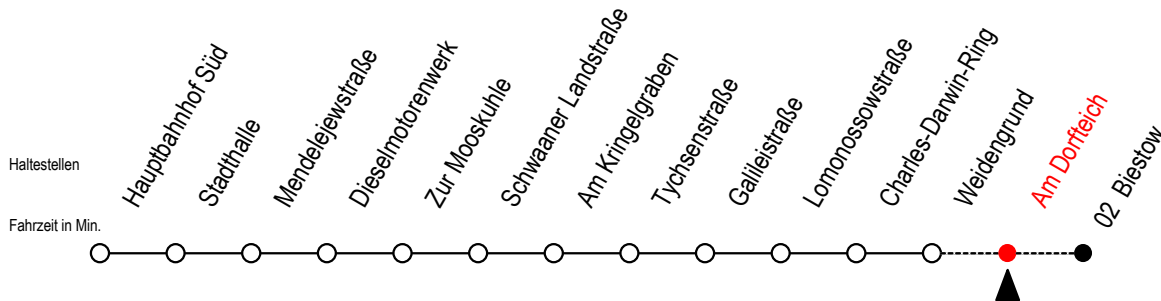

26 Am Dorfteich

Gültig ab 04.01.2021

Alle Angaben ohne Gewähr

Richtung: Biestow

Uhr Montag - Freitag

Uhr Samstag

Uhr Sonntag - Feiertag

5	16 ^B 46	5	--	5	--
6	16 46	6	20 ^B	6	--
7	06 26 46	7	20 ^B	7	--
8	08 38	8	20 ^B	8	20 ^B
9	08 ^B 38 ^B	9	20 ^B	9	20 ^B
10	08 ^B 38 ^B	10	05 ^B	10	05 ^B
11	08 ^B 38 ^B	11	05 ^B 50 ^B	11	05 ^B 50 ^B
12	08 ^B 38 ^B	12	35 ^B	12	35 ^B
13	08 38	13	20 ^B	13	20 ^B
14	18 38	14	05 ^B 50 ^B	14	05 ^B 50 ^B
15	08 38	15	35 ^B	15	35 ^B
16	08 ^B 38 ^B	16	20 ^B	16	20 ^B
17	08 ^B 38 ^B	17	05 ^B 50 ^B	17	05 ^B 50 ^B
18	08 ^B 38 ^B	18	50 ^B	18	50 ^B
19	10 ^B 40 ^B	19	40 ^B	19	40 ^B
20	20 ^B	20	20 ^B	20	20 ^B
21	20 ^B	21	20 ^B	21	20 ^B

B = Fahren bei Bedarf Weidengrund - Biestow

Fahren bei Bedarf - bitte spätestens 30 Min. vor der Abfahrt unter

RSAG Telefon Nr. 0381/802 19 00 bestellen oder beim Fahrer melden!