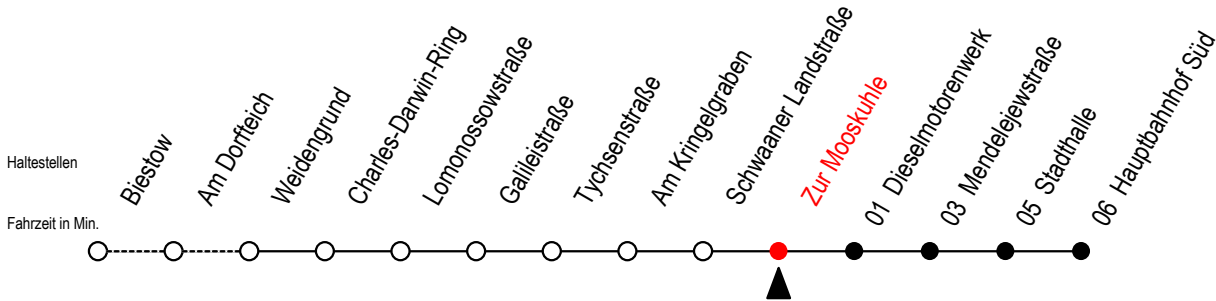

# 26 Zur Mooskuhle

Gültig ab 12.04.2021

Alle Angaben ohne Gewähr

Richtung: Hauptbahnhof Süd

## Uhr Montag - Freitag