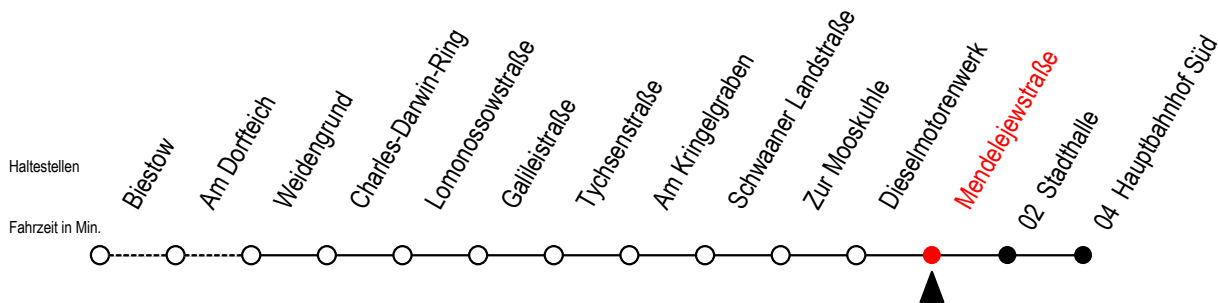

26 Mendelejewstraße

Gültig ab 12.04.2021

Alle Angaben ohne Gewähr

Richtung: Hauptbahnhof Süd

Uhr Montag - Freitag

Uhr Samstag

Uhr Sonntag

4	50	4	--	4	--
5	32	5	--	5	--
6	02 32	6	50	6	--
7	02 27 47	7	50	7	--
8	07 27 54	8	50	8	50
9	24 54	9	35	9	35
10	24 54	10	20	10	20
11	24 54	11	20	11	20
12	24 54	12	05 50	12	05 50
13	24 54	13	35	13	35
14	34 54	14	20	14	20
15	24 54	15	05 50	15	05 50
16	24 54	16	35	16	35
17	24 54	17	20	17	20
18	24 54	18	05	18	05
19	25 55	19	05 55	19	05 55
20	50	20	50	20	50
21	50	21	50	21	50