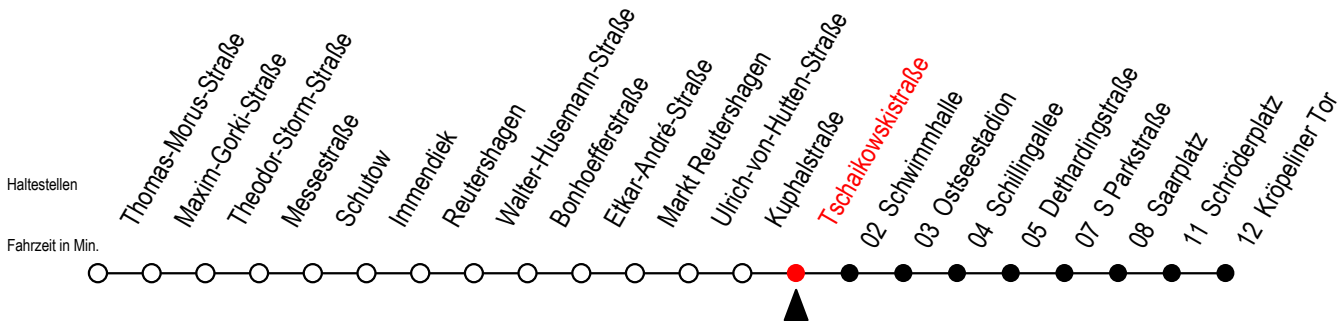

# 25 Tschaikowskistraße

Gültig ab 12.04.2021

Alle Angaben ohne Gewähr

Richtung: Kröpeliner Tor

geänderte Linienführung ab Saarplatz auf Grund von Bauarbeiten

## Uhr Montag - Freitag