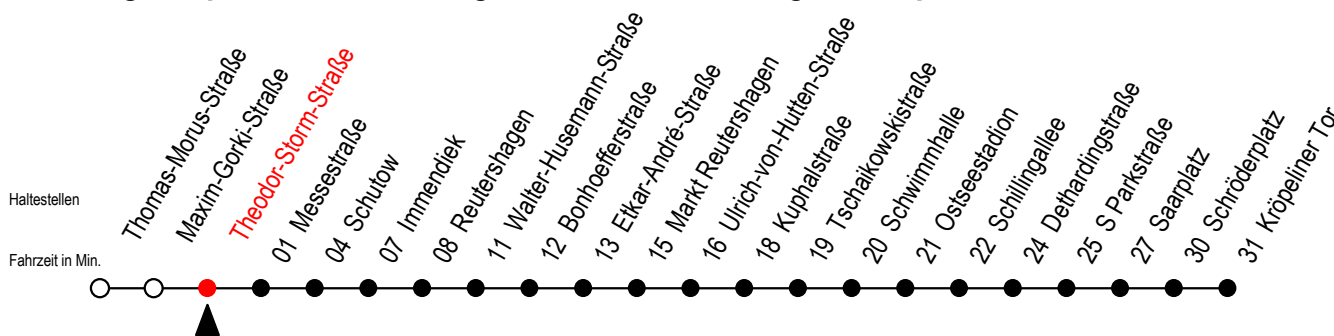

25 Theodor-Storm-Straße

Gültig ab 12.04.2021

Alle Angaben ohne Gewähr

Richtung: Kröpeliner Tor

geänderte Linienführung ab Saarplatz auf Grund von Bauarbeiten

Uhr Montag - Freitag

Uhr Samstag

Uhr Sonntag - Feiertag

4	12	42	4	--	4	--				
5	12	39	5	59	5	--				
6	09	39	6	29	59	6	--			
7	09	39	7	29	59	7	57			
8	09	39	8	29	56	8	27	57		
9	09	39	9	11	26	41	56	9	27	57
10	09	39	10	11	26	41	56	10	27	57
11	09	39	11	11	26	41	56	11	27	57
12	09	39	12	11	26	41	56	12	27	57
13	09	39	13	11	26	41	56	13	27	57
14	09	39	14	11	26	41	56	14	27	57
15	09	39	15	11	26	41	56	15	27	57
16	09	39	16	11	26	41	56	16	27	57
17	09	39	17	11	26	41	56	17	27	57
18	09	39	18	11	26	41	56	18	27	57
19	09	39	59	19	11	29	59	19	29	59
20	29	59	20	29	59	20	29	59		
21	29	59	21	29	59	21	29	59		
22	29	59	22	29	59	22	29	59		
23	29	23	29	23	29					