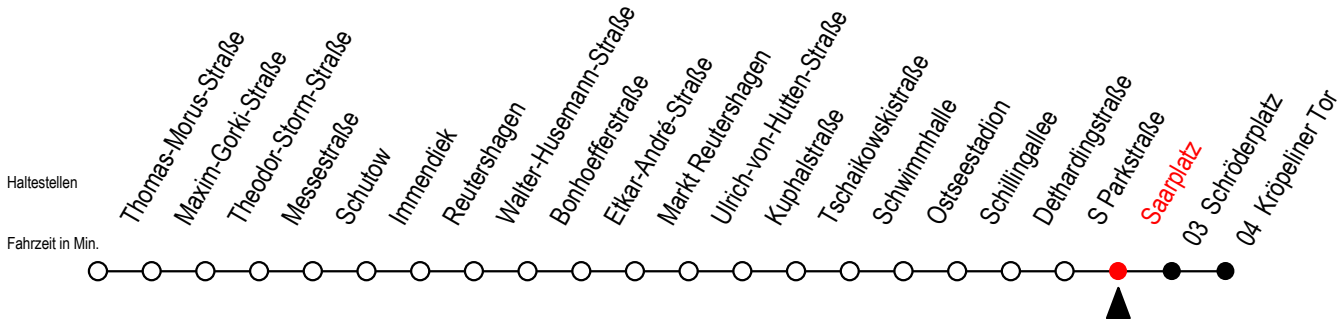

25 Saarplatz

Gültig ab 12.04.2021

Alle Angaben ohne Gewähr

Richtung: Kröpeliner Tor

geänderte Linienführung ab Saarplatz auf Grund von Bauarbeiten

Uhr Montag - Freitag

Uhr Samstag

Uhr Sonntag - Feiertag

4	38	4	--	4	--
5	08 23 38 53	5	--	5	--
6	07 17 27 37 47 57	6	24 54	6	--
7	07 17 27 37 47 57	7	24 54	7	--
8	07 17 27 37 47 57	8	24 54	8	24 54
9	07 17 27 37 47 57	9	24 39 54	9	24 54
10	07 17 27 37 47 57	10	09 24 39 54	10	24 54
11	07 17 27 37 47 57	11	09 24 39 54	11	24 54
12	07 17 27 37 47 57	12	09 24 39 54	12	09 24 39 54
13	07 17 27 37 47 57	13	09 24 39 54	13	09 24 39 54
14	07 17 27 37 47 57	14	09 24 39 54	14	09 24 39 54
15	07 17 27 37 47 57	15	09 24 39 54	15	09 24 39 54
16	07 17 27 37 47 57	16	09 24 39 54	16	09 24 39 54
17	07 17 27 37 47 57	17	09 24 39 54	17	09 24 39 54
18	07 17 27 37 52	18	09 24 39 54	18	09 24 39 54
19	07 22 37 52	19	09 24 39 54	19	24 54
20	07 24 54	20	24 54	20	24 54
21	24 54	21	24 54	21	24 54
22	24 54	22	24 54	22	24 54
23	24 54	23	24 54	23	24 54