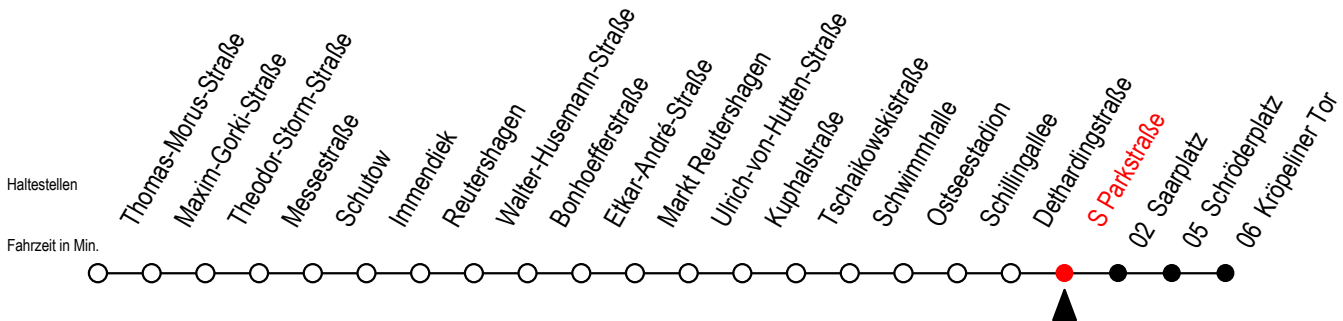

# 25 s Parkstraße

Gültig ab 12.04.2021

Alle Angaben ohne Gewähr

Richtung: Kröpeliner Tor

geänderte Linienführung ab Saarplatz auf Grund von Bauarbeiten

## Uhr Montag - Freitag