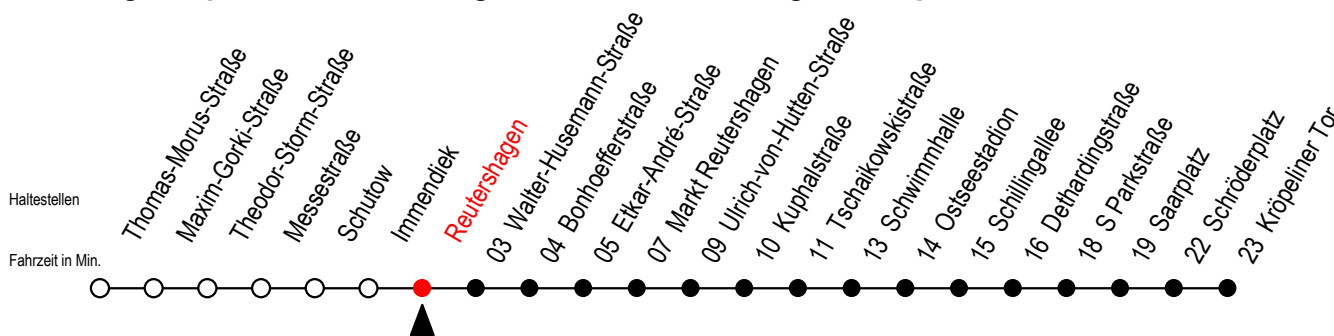

# 25 Reutershagen

Gültig ab 12.04.2021

Alle Angaben ohne Gewähr

Richtung: Kröpeliner Tor

geänderte Linienführung ab Saarplatz auf Grund von Bauarbeiten

## Uhr Montag - Freitag