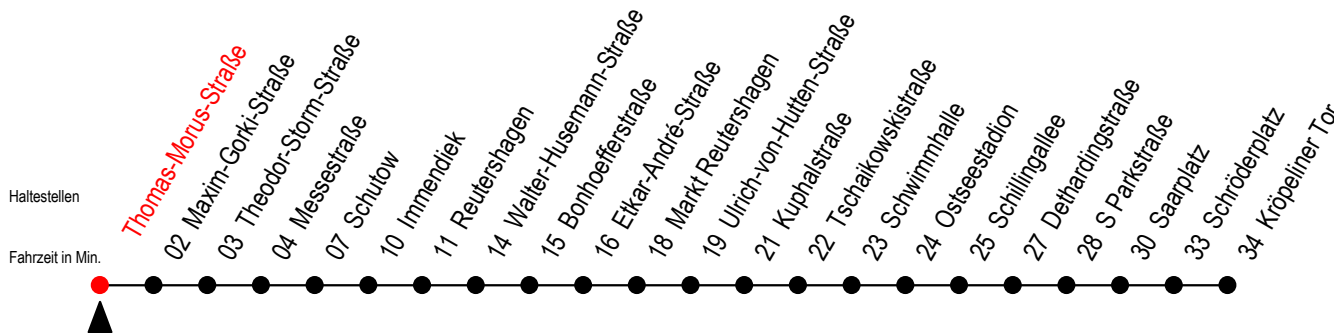

# 25 Thomas-Morus-Straße

Gültig ab 12.04.2021

Alle Angaben ohne Gewähr

Richtung: Kröpeliner Tor

geänderte Linienführung ab Saarplatz auf Grund von Bauarbeiten

## Uhr Montag - Freitag